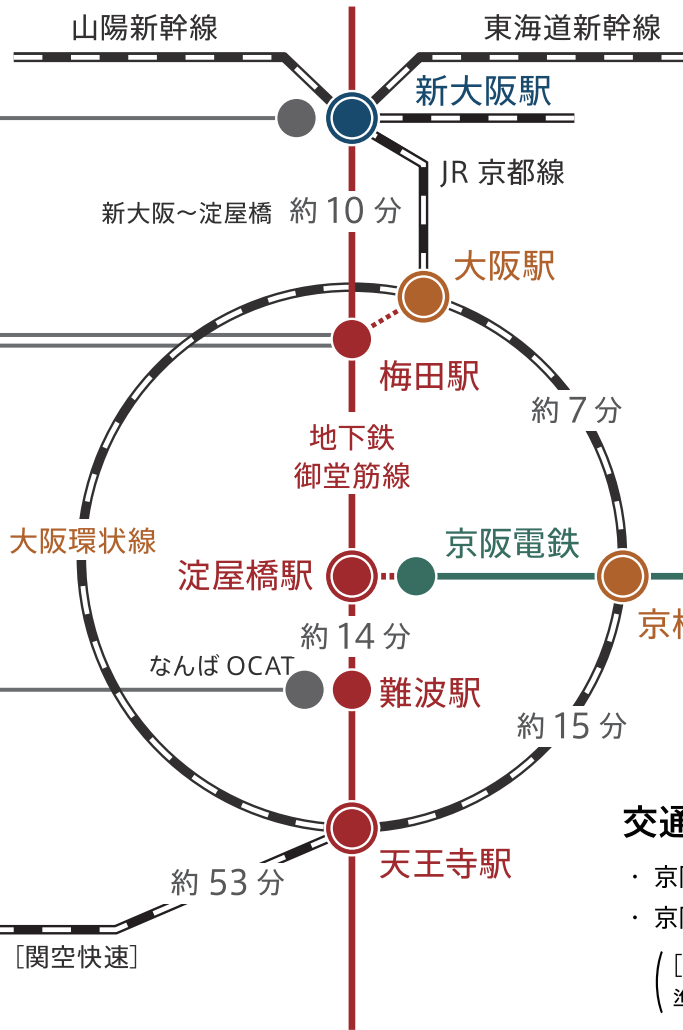

# Panasonic XC KADOMA

〒571-0057 大阪府門真市元町 22-6

伊丹空港

リムジンバス

関西国際空港

大阪モノレール 約 38 分

駅前すぐ

西三荘駅

門真市駅

## 交通案内

- ・ 京阪電鉄「淀屋橋」から「西三荘」 約15分
  - ・ 京阪電鉄「京橋」から「西三荘」 約7分
- ( [区間急行] [準急] 利用の場合 )  
( 準急：守口市駅で普通に乗り換え )

# ACCESS MAP