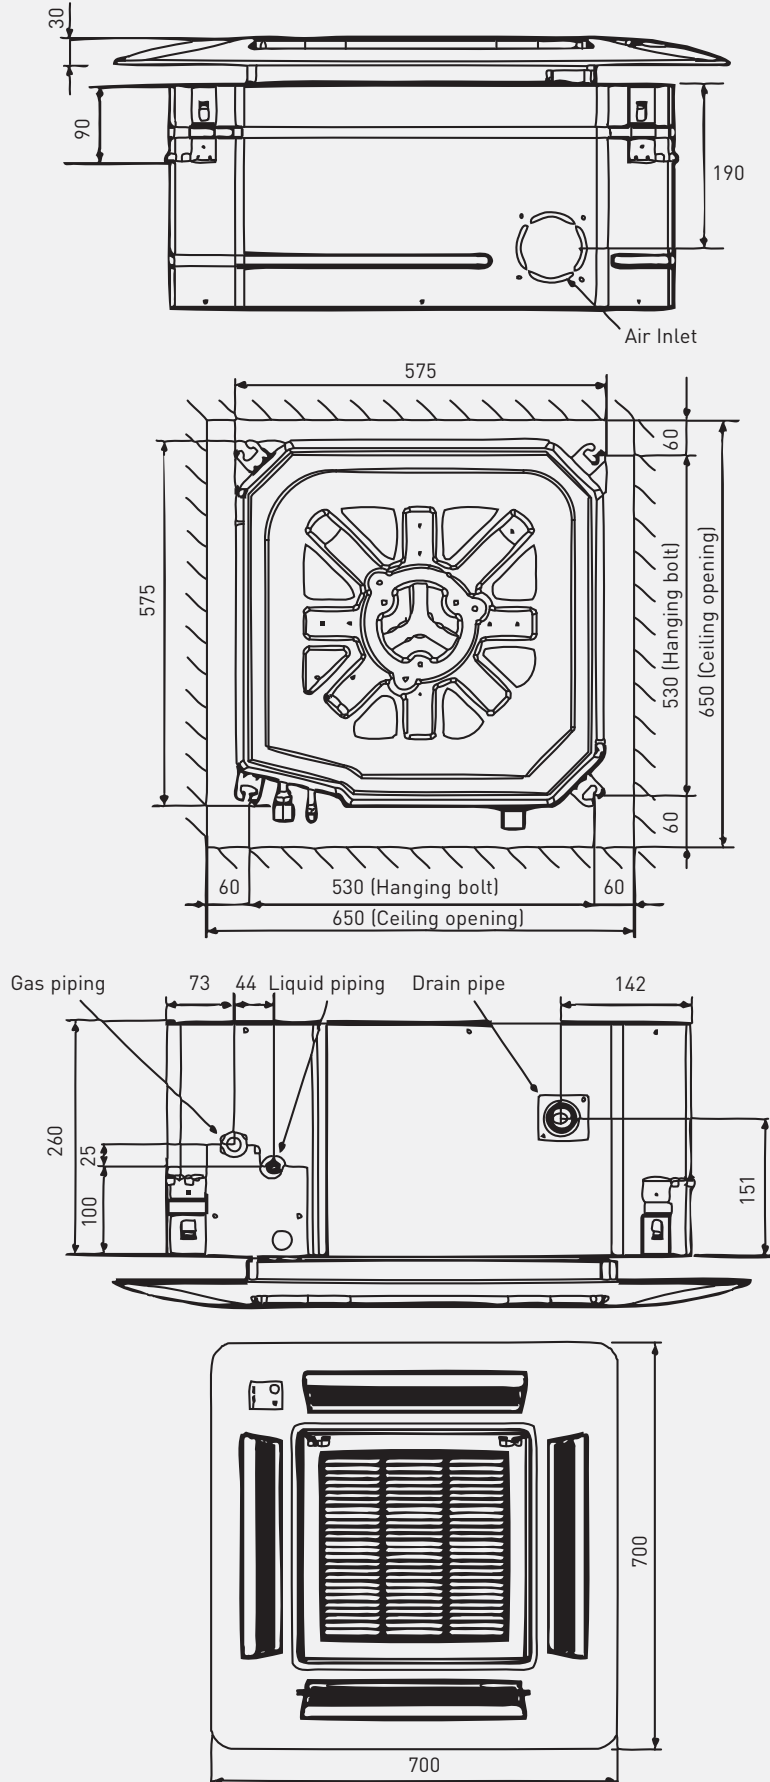

**Panasonic
4-Way Mini
Cassette Inverter
R32 MZ Series
Dimension**

4-Way Mini Cassette

CS-MZ25WB4H8A/ CS-MZ35WB4H8A/
CS-MZ50WB4H8A/ CS-MZ60WB4H8A

Unit: mm