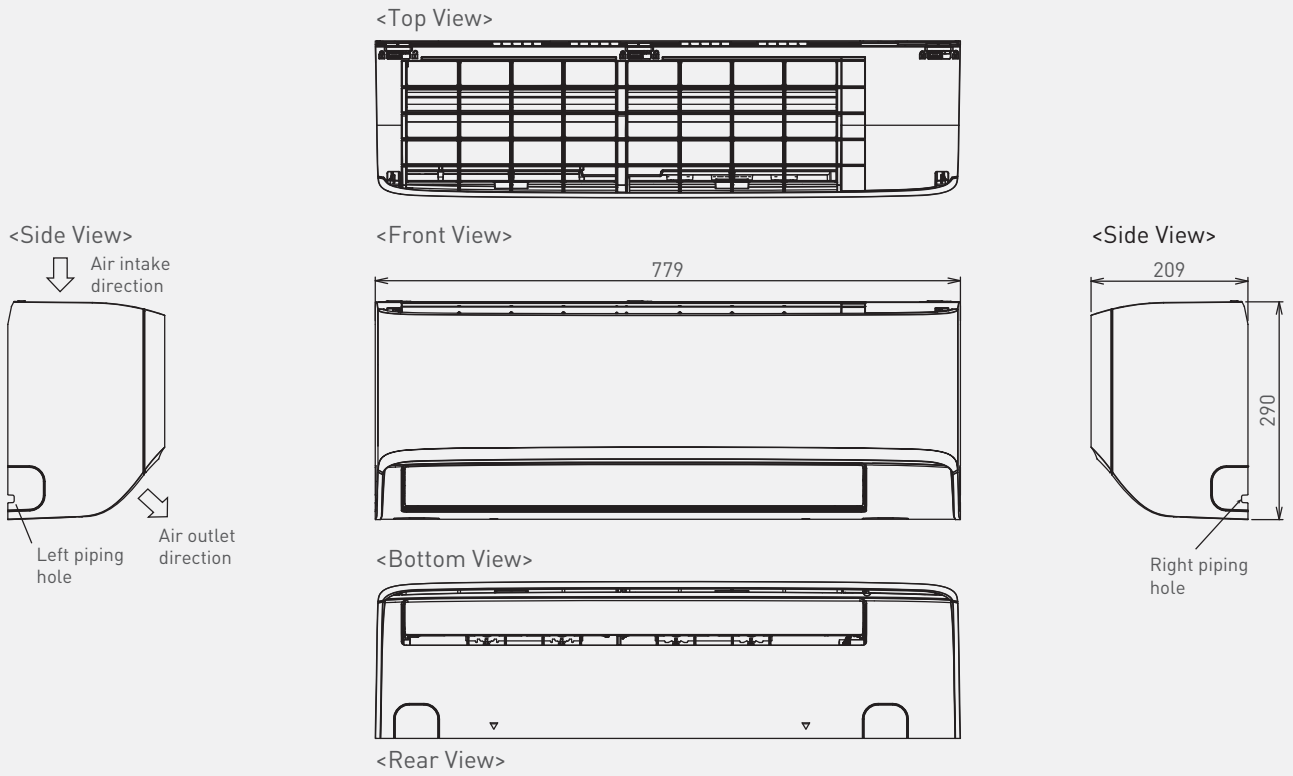

**Panasonic
Wall-Mounted
Inverter R32
MRZ Series
Dimension**

Wall-mounted

CS-MRZ16WKH-8/ CS-MRZ20WKH-8/ CS-MRZ25WKH-8/
CS-MRZ35WKH-8/ CS-MRZ42WKH-8/ CS-MRZ50WKH-8

Unit: mm

CS-MRZ60WKH-8/ CS-MRZ71WKH-8

Unit: mm