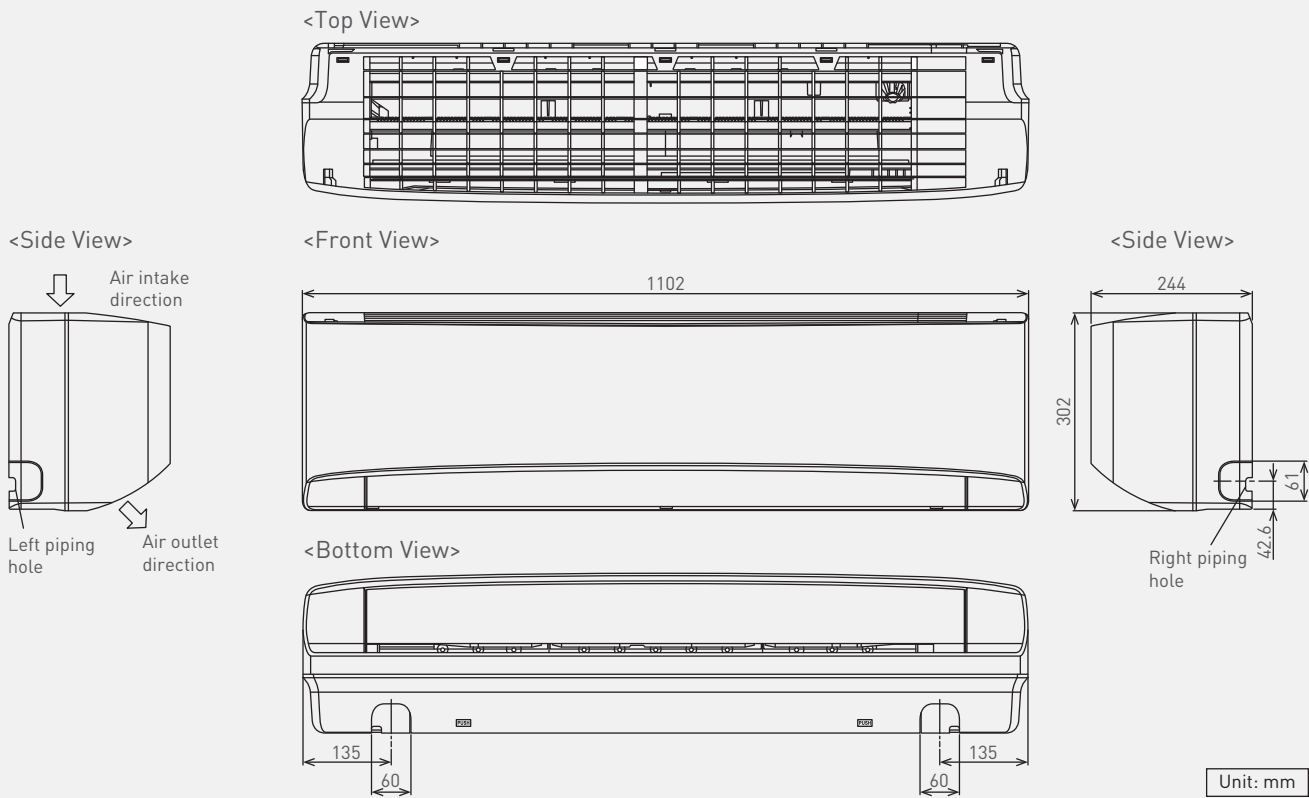

**Panasonic
Wall-Mounted
Inverter R32
MRZ Series
Dimension**

Wall-mounted

CS-MRZ16WKH-8/ CS-MRZ20WKH-8/ CS-MRZ25WKH-8/
CS-MRZ35WKH-8/ CS-MRZ42WKH-8/ CS-MRZ50WKH-8

Unit: mm

CS-MRZ60WKH-8/ CS-MRZ71WKH-8

Unit: mm