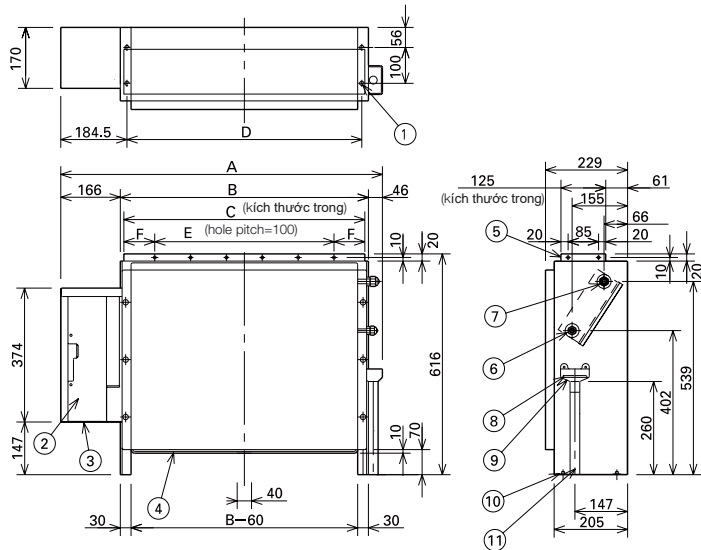

## LOẠI R1 Đặt sàn âm tường Kích thước

- 1 Lỗ vít 4 x Ø12 (để cố định xuống sàn nhà)
- 2 Hộp điện
- 3 Cửa đi dây điện nguồn
- 4 Bộ lọc gió
- 5 Mặt bích nối ống gió cấp
- 6 Cửa kết nối ống gas lỏng
- 7 Cửa kết nối ống gas hơi
- 8 Bộ lọc nước ngưng
- 9 Máng nước ngưng
- 10 Chốt điều chỉnh thân máy
- 11 Cửa nối ống nước ngưng VP20 (with vinyl hose)

đơn vị: mm

Dàn lạnh	A	B	C	D	E	F	Ống gas lỏng	Ống gas hơi
Loại 22 đến 36	904	692	672	665	500	86	Ø6.35	Ø12.7
Loại 45	1,219	1,007	1,002	980	900	51		
Loại 56								
Loại 71							Ø9.52	Ø15.88