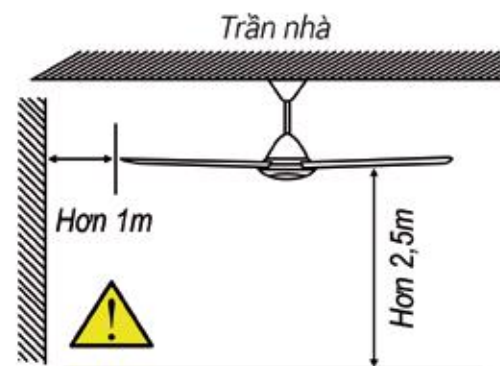

- Ưu điểm của đèn LED:**
- Tuổi thọ cao, ít phải thay thế, sửa chữa
 - Tiết kiệm điện. So sánh với bóng đèn sợi đốt, đèn LED tiết kiệm đến 85% lượng điện tiêu thụ

QUẠT TRẦN CÓ ĐÈN LED

ĐAI ỐC

Ống trụ được khoan bằng tay có thể gây ra lỗ bị lệch. Nếu việc này xảy ra, quạt sẽ bị lắc. Trường hợp xấu nhất là bu-lông sẽ bị rơi. Do đó, bu-lông và đai ốc phải được siết chặt trước khi vận hành.

KHOẢNG CÁCH LẮP QUẠT

- Quạt phải được lắp đặt cách mặt đất 2,5m
- Các cánh quạt phải cách tường 1m
- Tránh lắp đặt dưới trần cong kiểu mái vòm

MÓC TREO QUẠT

Nếu chưa có móc treo quạt, cần gia cố thêm bằng một hệ thống móc treo giả: có thể bằng vít nở, móc chữ C hay chữ U để đảm bảo an toàn trong quá trình sử dụng.