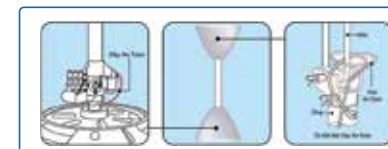

3 CẤP ĐỘ AN TOÀN CỦA QUẠT TRẦN PANASONIC

Công tắc an toàn: Khi có hiện tượng rung lắc trong điều kiện sử dụng thông thường. Công tắc ngắt sẽ cắt dòng điện, quạt sẽ dừng quay. Ngăn ngừa nguy cơ mất an toàn.