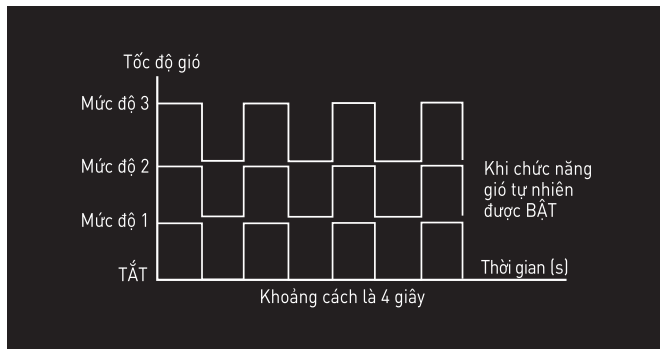

Kích thước: Đường kính cánh 200 cm. Chiều dài ti 40 cm

CÔNG NGHỆ

ĐỘC QUYỀN

1/f yuragi

CÔNG NGHỆ TẠO GIÓ TỰ NHIÊN

Công nghệ tạo gió tự nhiên 1/f Yuragi là một dạng dao động để tạo nên làn gió nhẹ nhàng như gió tự nhiên. **Lợi ích tuyệt vời từ công nghệ tạo gió tự nhiên 1/f Yuragi:** Góp phần mang lại luồng gió tươi mát như gió tự nhiên, giúp cho không khí trong phòng luôn thông thoáng và mát mẻ, mang đến cảm giác thoải mái, không bị mệt mỏi sau một thời gian dài sử dụng quạt.

	Nhiệt độ cơ thể	Sự hài lòng
Có chức năng 1/f Yuragi	Ổn định	Gần giống với gió thiên nhiên
Không có chức năng 1/f Yuragi (Chế độ nhịp ngẫu nhiên)	Giảm xuống sau một khoảng thời gian dài	Gió nhân tạo

Chức năng hiện tại: Gió liên tục. Chức năng này làm giảm nhiệt độ cơ thể sau một thời gian sử dụng quạt. Sau đó, bạn sẽ cảm thấy mệt mỏi và khó chịu khi tốc độ gió thay đổi.