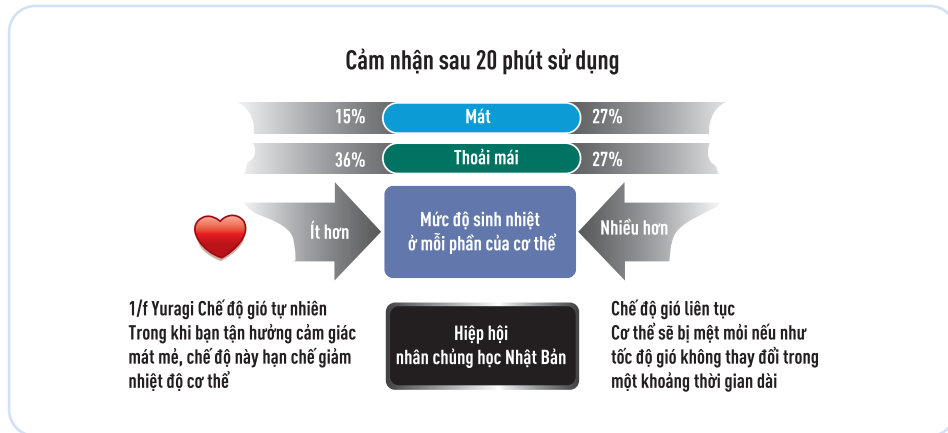

Kích thước: Đường kính cánh 200 cm. Chiều dài ti 40 cm

CÔNG NGHỆ

ĐỘC QUYỀN

1/f yuragi

CÔNG NGHỆ TẠO GIÓ TỰ NHIÊN

Công nghệ tạo gió tự nhiên 1/f Yuragi là một dạng dao động để tạo nên làn gió nhẹ nhàng như gió tự nhiên. **Lợi ích tuyệt vời từ công nghệ tạo gió tự nhiên 1/f Yuragi:** Góp phần mang lại luồng gió tươi mát như gió tự nhiên, giúp cho không khí trong phòng luôn thông thoáng và mát mẻ, mang đến cảm giác thoải mái, không bị mệt mỏi sau một thời gian dài sử dụng quạt.

	Nhiệt độ cơ thể	Sự hài lòng
Có chức năng 1/f Yuragi	Ổn định	Gần giống với gió thiên nhiên
Không có chức năng 1/f Yuragi (Chế độ nhịp ngẫu nhiên)	Giảm xuống sau một khoảng thời gian dài	Gió nhân tạo

Chức năng hiện tại: Gió liên tục. Chức năng này làm giảm nhiệt độ cơ thể sau một thời gian sử dụng quạt. Sau đó, bạn sẽ cảm thấy mệt mỏi và khó chịu khi tốc độ gió thay đổi.