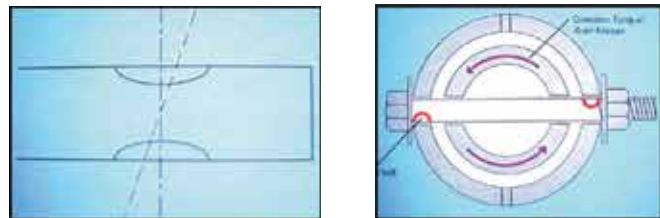

- Ưu điểm của đèn LED:**
- Tuổi thọ cao, ít phải thay thế, sửa chữa
 - Tiết kiệm điện. So sánh với bóng đèn sợi đốt, đèn LED tiết kiệm đến 85% lượng điện tiêu thụ

QUẠT TRẦN CÓ ĐÈN LED

ĐAI ỐC

Ống trụ được khoan bằng tay có thể gây ra lỗ bị lệch. Nếu việc này xảy ra, quạt sẽ bị lắc. Trường hợp xấu nhất là bu-lông sẽ bị rơi. Do đó, bu-lông và đai ốc phải được siết chặt trước khi vận hành.