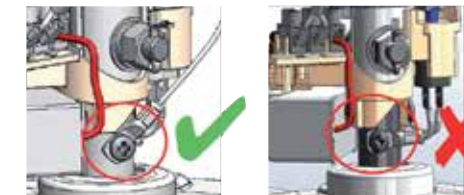

LẮP DÂY AN TOÀN

Dây an toàn phải được lắp đặt đúng (khuyến cáo 45 độ) và phải luôn được nối. Đảm bảo dây này không chạm vào bề mặt động cơ.