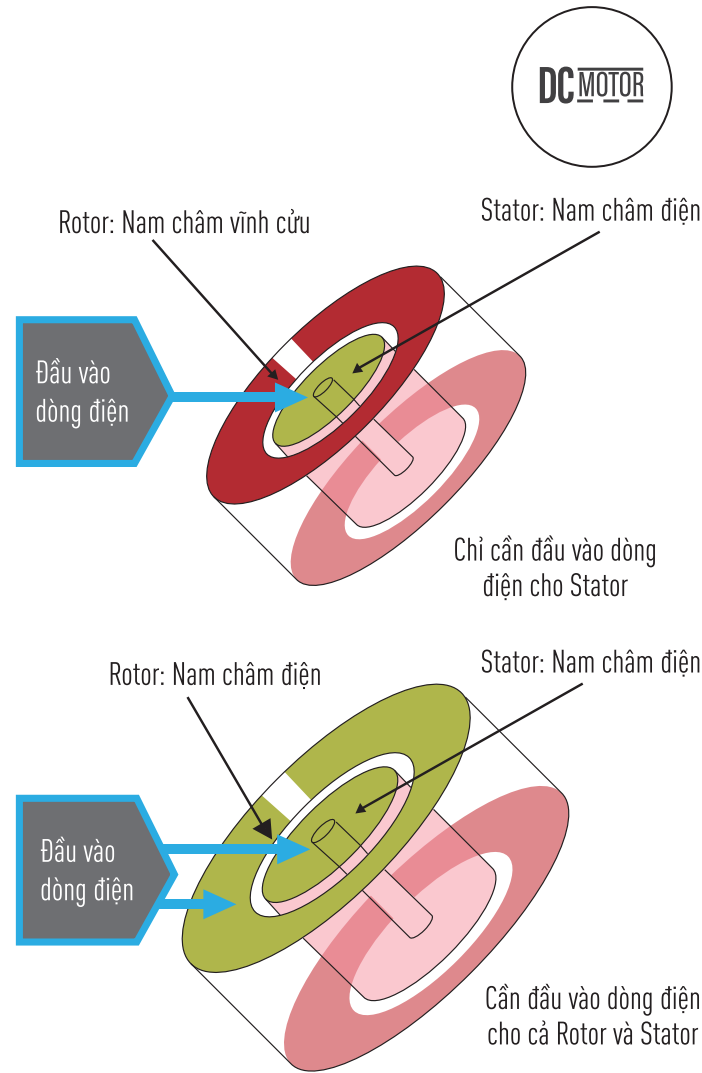

DC MOTOR – ĐỘNG CƠ DC TIẾT KIỆM NĂNG LƯỢNG

ĐỘNG CƠ MỘT CHIỀU DC TIẾT KIỆM ĐIỆN NĂNG

1. **Ưu điểm động cơ DC:**
2. Tiết kiệm điện năng lên đến 50% so với động cơ AC
   - Vận hành êm ái
   - Động cơ DC nhỏ gọn bằng một nửa so với động cơ AC

Động cơ điện một chiều (DC)

Động cơ điện xoay chiều (AC)

3D – THIẾT KẾ CÁNH QUẠT 3D

Cánh quạt được thiết kế dạng 3D độc đáo và duy nhất giúp mang lại luồng gió êm ái và mạnh mẽ, giảm thiểu tối đa tiếng ồn dù hoạt động với vận tốc thấp hay cao. Ngoài ra, cánh quạt được làm bằng vật liệu PPG cho độ bền cao.

LED – CÔNG NGHỆ ĐÈN LED HIỆN ĐẠI

LED

Với việc tích hợp công nghệ đèn LED, sản phẩm quạt trần F-60UFN tạo cảm giác không gian sống thoáng rộng hơn và ngập tràn ánh sáng. Hơn thế nữa, đèn LED được sử dụng cho sản phẩm F-60UFN có thể thay đổi màu sắc ánh sáng để đáp ứng được nhu cầu của người dùng.

1. **Ưu điểm của đèn LED:**
2. Tuổi thọ cao, ít phải thay thế, sửa chữa
   - Tiết kiệm điện. So sánh với bóng đèn sợi đốt, đèn LED tiết kiệm đến 85% lượng điện tiêu thụ

QUẠT TRẦN CÓ ĐÈN LED