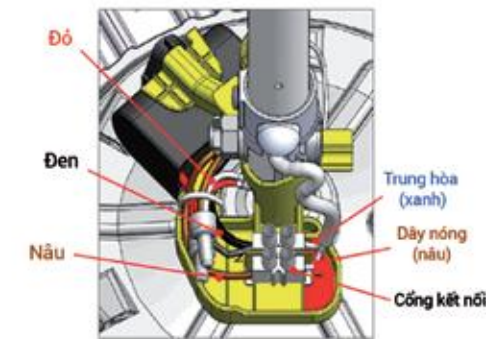

KHOẢNG CÁCH LẮP QUẠT

- Quạt phải được lắp đặt cách mặt đất 2,5m
- Các cánh quạt phải cách tường 1m
- Tránh lắp đặt dưới trần cong kiểu mái vòm

MÓC TREO QUẠT

Nếu chưa có móc treo quạt, cần gia cố thêm bằng một hệ thống móc treo giả: có thể bằng vít nở, móc chữ C hay chữ U để đảm bảo an toàn trong quá trình sử dụng.

KẾT NỐI DÂY

Đảm bảo tất cả các cổng kết nối được nối đúng cách bởi người có chuyên môn để tránh các sự cố về điện.

CỐ ĐỊNH CÁNH

- Không bẻ cánh, uốn cánh trong hoặc sau khi lắp đặt
- Đảm bảo tất cả các cánh quạt phải cân bằng nhau
- Không cố định cánh quạt tại vị trí không được cho phép
- Đảm bảo mặt an toàn của cánh phải hướng lên trên và được gắn chặt vào khung quạt khi lắp đặt cánh vào động cơ