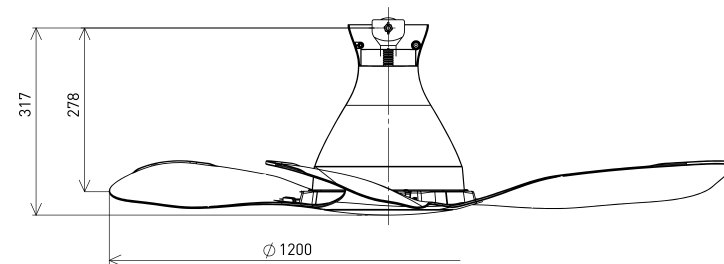

Kích thước: Đường kính cánh 140 cm, Chiều dài ti 29.2 cm

F-56MZG-GO (Màu vàng ánh kim)
F-56MZG-GOS (Màu vàng ánh kim)
F-56MZG-S (Màu bạc)
F-56MZG-SS (Màu bạc)

- Dây an toàn
- Công tắc an toàn giúp bảo vệ động cơ quạt
- Chế độ gió theo nhịp sinh học lúc ngủ (Sleep Mode)
- 3 cấp độ gió, công suất 59W
- Lưu lượng gió 180 m³/ phút
- Có điều khiển từ xa

Kích thước: Đường kính cánh 140 cm, Chiều dài ti 23 - 40 cm

QUẠT TRẦN PANASONIC DÒNG 3 CÁNH MỚI

QUẠT TRẦN 3 CÁNH

F-48DGL **NEW**

- Điều khiển từ xa bằng ứng dụng Panasonic và kết nối Wireless 2.4 GHz (Phù hợp cho cả hệ điều hành iOS và Android)
- Công suất 50W (quạt: 31W, đèn: 19W)
- Động cơ DC thế hệ mới
- 3 cấp độ an toàn (khóa cánh an toàn, dây an toàn, công tắc an toàn)
- 10 cấp độ gió, Lưu lượng gió 200m³/phút
- Thiết kế cánh quạt cải tiến giúp lan tỏa gió nhẹ nhàng, êm dịu
- Tích hợp đèn LED có thể thay đổi theo 4 chế độ màu và 3 mức ánh sáng
- 3 cấp độ ánh sáng ban đêm (Night light)
- Chức năng tạo gió tự nhiên 1/f Yugari
- Chế độ hẹn giờ Mở/Tắt trong vòng 24 tiếng
- Chế độ gió theo nhịp sinh học lúc ngủ (Sleep mode) có thể tùy chỉnh linh hoạt
- Tính năng đổi chiều quạt quay hỗ trợ làm mát nhanh khi dùng chung với máy lạnh

Điều Khiển Bằng Ứng Dụng Di Động

Để điều khiển quạt trần bằng di động*, người dùng chỉ cần kết nối ứng dụng với bộ định tuyến Wireless.

*Thiết bị di động cần có: iOS 12 và Android 6 trở lên.

Kích thước: Đường kính cánh 120 cm . Chiều dài ti 27.8 cm