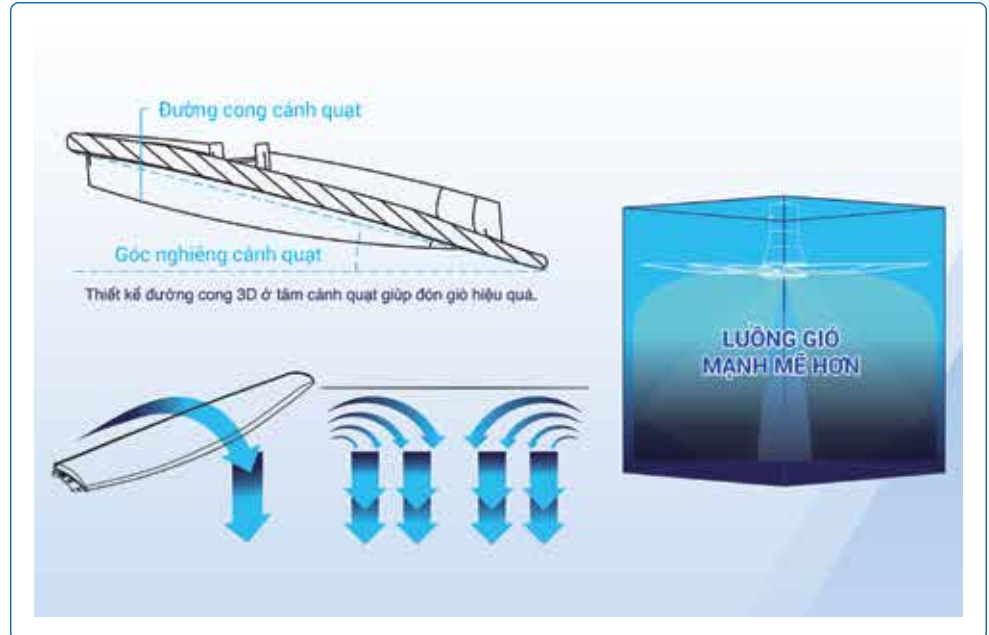

F-60UFN

Động cơ điện một chiều (DC)

Động cơ điện xoay chiều (AC)

3D – THIẾT KẾ CÁNH QUẠT 3D

Cánh quạt được thiết kế dạng 3D độc đáo và duy nhất giúp mang lại luồng gió êm ái và mạnh mẽ, giảm thiểu tối đa tiếng ồn dù hoạt động với vận tốc thấp hay cao. Ngoài ra, cánh quạt được làm bằng vật liệu PPG cho độ bền cao.