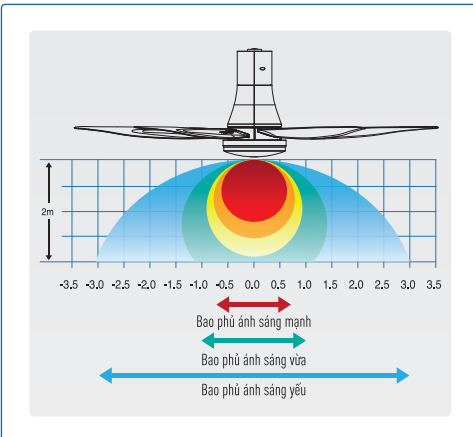

QUẠT TRẦN CÓ ĐÈN LED