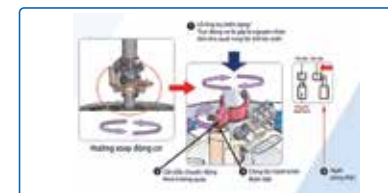

Dây an toàn: Được gắn vào quạt để đảm bảo cho động cơ quạt với móc gắn vào trần nhà không rơi xuống khi có sự cố.