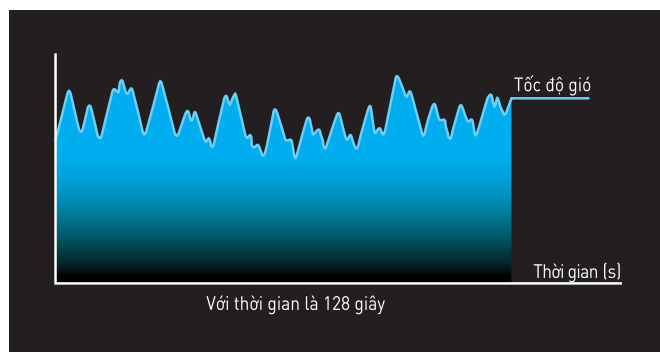

Kích thước: Đường kính cánh 200 cm. Chiều dài ti 40 cm

CÔNG NGHỆ

ĐỘC QUYỀN

1/f yuragi

CÔNG NGHỆ TẠO GIÓ TỰ NHIÊN

Công nghệ tạo gió tự nhiên 1/f Yuragi là một dạng dao động để tạo nên làn gió nhẹ nhàng như gió tự nhiên. **Lợi ích tuyệt vời từ công nghệ tạo gió tự nhiên 1/f Yuragi:** Góp phần mang lại luồng gió tươi mát như gió tự nhiên, giúp cho không khí trong phòng luôn thông thoáng và mát mẻ, mang đến cảm giác thoải mái, không bị mệt mỏi sau một thời gian dài sử dụng quạt.

	Nhiệt độ cơ thể	Sự hài lòng
Có chức năng 1/f Yuragi	Ổn định	Gần giống với gió thiên nhiên
Không có chức năng 1/f Yuragi (Chế độ nhịp ngẫu nhiên)	Giảm xuống sau một khoảng thời gian dài	Gió nhân tạo

Chức năng hiện tại: Gió liên tục. Chức năng này làm giảm nhiệt độ cơ thể sau một thời gian sử dụng quạt. Sau đó, bạn sẽ cảm thấy mệt mỏi và khó chịu khi tốc độ gió thay đổi.