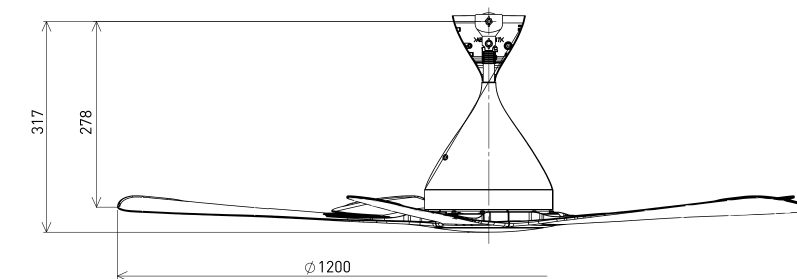

Điều Khiển Bằng Ứng Dụng Di Động

Để điều khiển quạt trần bằng di động*, người dùng chỉ cần kết nối ứng dụng với bộ định tuyến Wireless.

*Thiết bị di động cần có: iOS 12 và Android 6 trở lên.

Kích thước: Đường kính cánh 120 cm . Chiều dài ti 27.8 cm