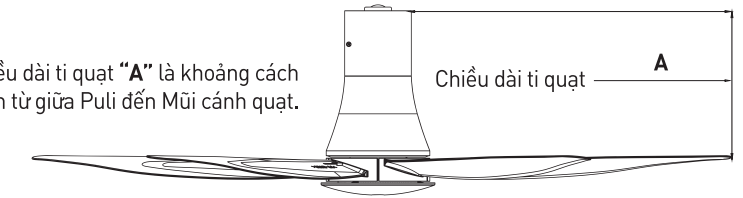

Tính năng đảo chiều của quạt trần kết hợp với máy lạnh sẽ giúp tối đa hóa hiệu quả của máy lạnh.

Tính năng đảo chiều quay theo chiều kim đồng hồ

So Sánh

Không có tính năng đảo chiều quay

Có tính năng đảo chiều quay

Không Gian Mát Mẽ và Thoải Mái

QUẠT TRẦN PANASONIC DÒNG 3 CÁNH MỚI

CÁCH XÁC ĐỊNH CHIỀU DÀI TI QUẠT

Quạt trần có Ti quạt cố định với Motor

Chiều dài ti quạt "A" là khoảng cách được tính từ giữa Puli đến Mũi cánh quạt.