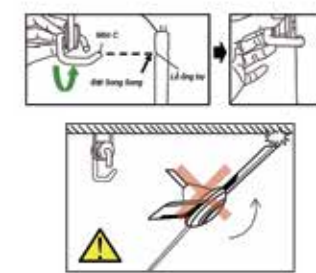

KHOẢNG CÁCH LẮP QUẠT

- Quạt phải được lắp đặt cách mặt đất 2,5m
- Các cánh quạt phải cách tường 1m
- Tránh lắp đặt dưới trần cong kiểu mái vòm

MÓC TREO QUẠT

Nếu chưa có móc treo quạt, cần gia cố thêm bằng một hệ thống móc treo giả: có thể bằng vít nở, móc chữ C hay chữ U để đảm bảo an toàn trong quá trình sử dụng.

KẾT NỐI DÂY

Đảm bảo tất cả các cổng kết nối được nối đúng cách bởi người có chuyên môn để tránh các sự cố về điện.

CỐ ĐỊNH CÁNH

- Không bẻ cánh, uốn cánh trong hoặc sau khi lắp đặt
- Đảm bảo tất cả các cánh quạt phải cân bằng nhau
- Không cố định cánh quạt tại vị trí không được cho phép
- Đảm bảo mặt an toàn của cánh phải hướng lên trên và được gắn chặt vào khung quạt khi lắp đặt cánh vào động cơ

LẮP QUẠT LÊN TRẦN

- Đảm bảo móc treo quạt ở trần nhà có thể chịu được trọng lượng lớn hơn 10 lần so với trọng lượng của quạt.
- Móc chữ C được gắn vào móc trần nhà. Đặt móc C song song với lỗ ống trụ và đút vào khe ống trụ, sau đó gắn móc C vào ống trụ.