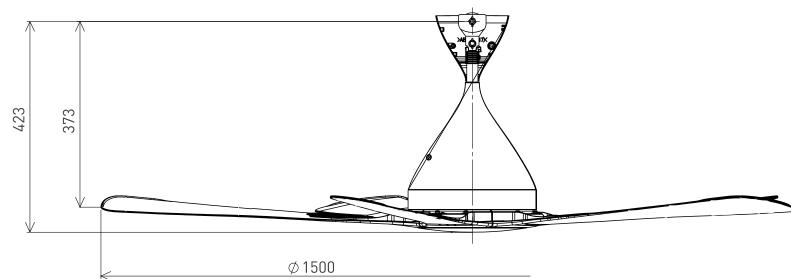

Điều Khiển Bằng Ứng Dụng Di Động

Để điều khiển quạt trần bằng di động*, người dùng chỉ cần kết nối ứng dụng với bộ định tuyến Wireless.

*Thiết bị di động cần có: iOS 12 và Android 6 trở lên.

Kích thước: Đường kính cánh 150 cm . Chiều dài ti 37.3 cm