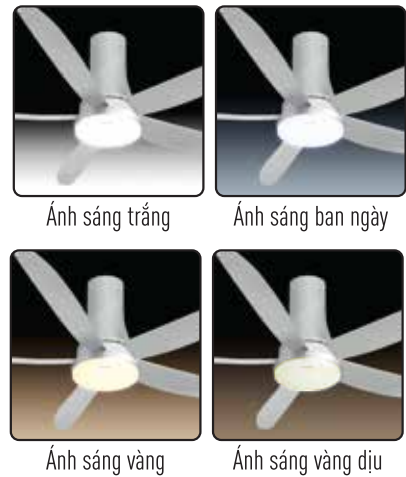

QUẠT TRẦN CÓ ĐÈN LED