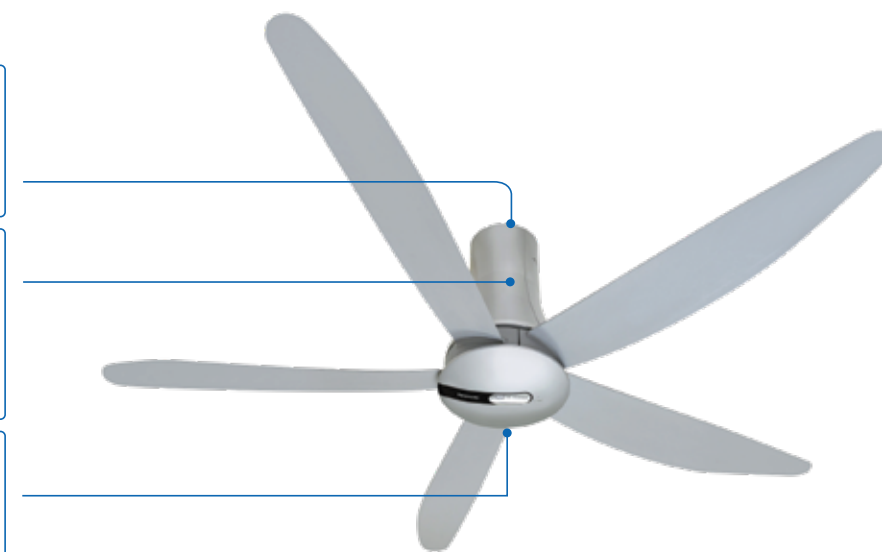

LẮP DÂY AN TOÀN

Dây an toàn phải được lắp đặt đúng (khuyến cáo 45 độ) và phải luôn được nối. Đảm bảo dây này không chạm vào bề mặt động cơ.