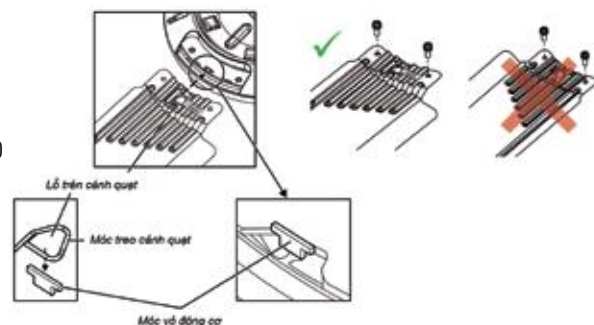

KHOẢNG CÁCH LẮP QUẠT

- Quạt phải được lắp đặt cách mặt đất 2,5m
- Các cánh quạt phải cách tường 1m
- Tránh lắp đặt dưới trần cong kiểu mái vòm

MÓC TREO QUẠT

Nếu chưa có móc treo quạt, cần gia cố thêm bằng một hệ thống móc treo giả: có thể bằng vít nở, móc chữ C hay chữ U để đảm bảo an toàn trong quá trình sử dụng.

KẾT NỐI DÂY

Đảm bảo tất cả các cổng kết nối được nối đúng cách bởi người có chuyên môn để tránh các sự cố về điện.

CỐ ĐỊNH CÁNH

- Không bẻ cánh, uốn cánh trong hoặc sau khi lắp đặt
- Đảm bảo tất cả các cánh quạt phải cân bằng nhau
- Không cố định cánh quạt tại vị trí không được cho phép
- Đảm bảo mặt an toàn của cánh phải hướng lên trên và được gắn chặt vào khung quạt khi lắp đặt cánh vào động cơ