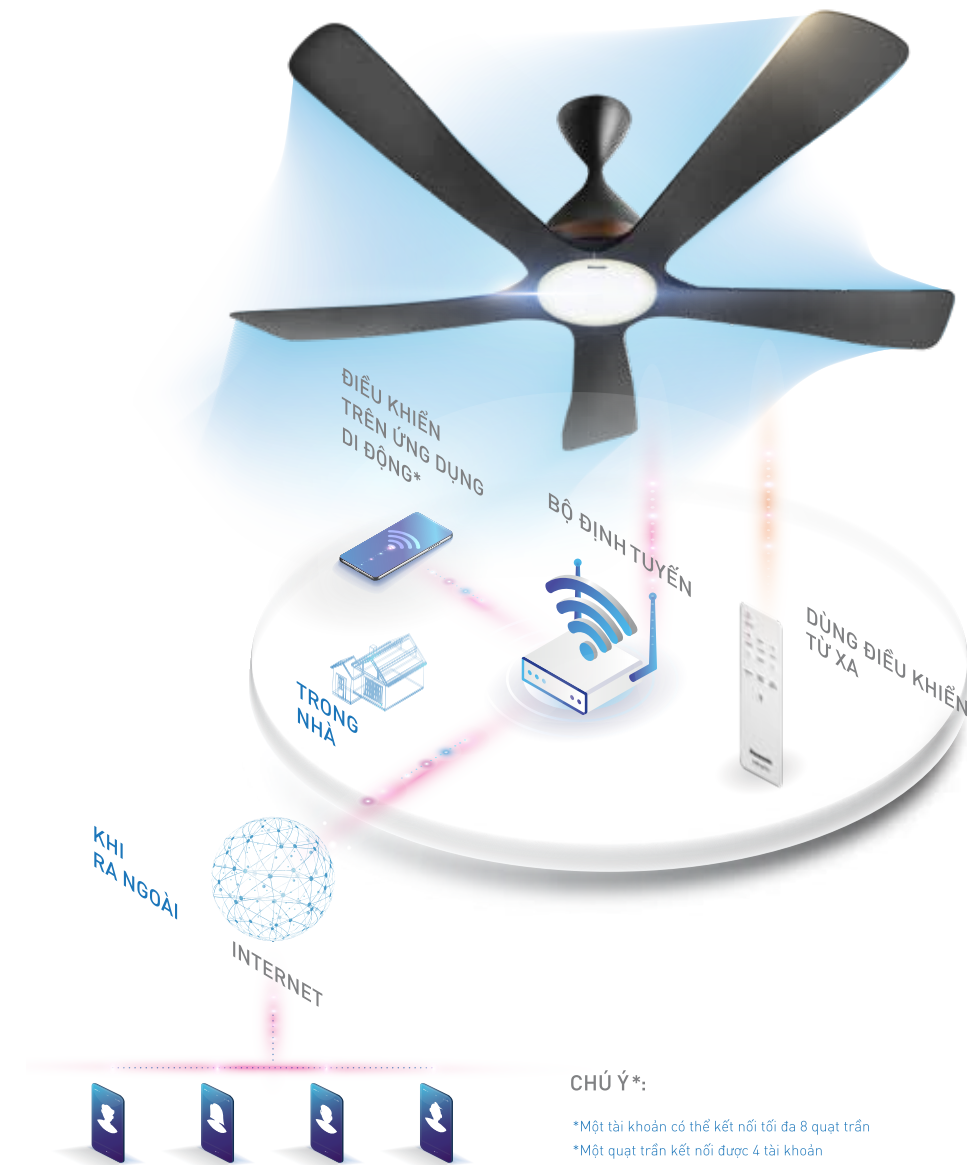

ƯU ĐIỂM KHI SỬ DỤNG ỨNG DỤNG DI ĐỘNG

Sự Thoải Mái

Có thể bật quạt trần bằng ứng dụng di động trước khi về nhà để tận hưởng bầu không khí thoải mái có sẵn.

Chủ Động Nhanh Chóng

Có thể điều khiển quạt trần bằng ứng dụng di động không cần phải tìm kiếm thiết bị điều khiển từ xa.