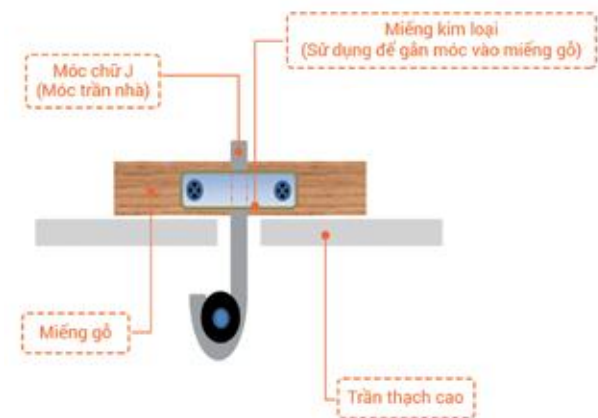

- Ưu điểm của đèn LED:**
- Tuổi thọ cao, ít phải thay thế, sửa chữa
 - Tiết kiệm điện. So sánh với bóng đèn sợi đốt, đèn LED tiết kiệm đến 85% lượng điện tiêu thụ

QUẠT TRẦN CÓ ĐÈN LED

ĐAI ỐC

Ống trụ được khoan bằng tay có thể gây ra lỗ bị lệch. Nếu việc này xảy ra, quạt sẽ bị lắc. Trường hợp xấu nhất là bu-lông sẽ bị rơi. Do đó, bu-lông và đai ốc phải được siết chặt trước khi vận hành.

KHOẢNG CÁCH LẮP QUẠT

- Quạt phải được lắp đặt cách mặt đất 2,5m
- Các cánh quạt phải cách tường 1m
- Tránh lắp đặt dưới trần cong kiểu mái vòm

MÓC TREO QUẠT

Nếu chưa có móc treo quạt, cần gia cố thêm bằng một hệ thống móc treo giả: có thể bằng vít nở, móc chữ C hay chữ U để đảm bảo an toàn trong quá trình sử dụng.