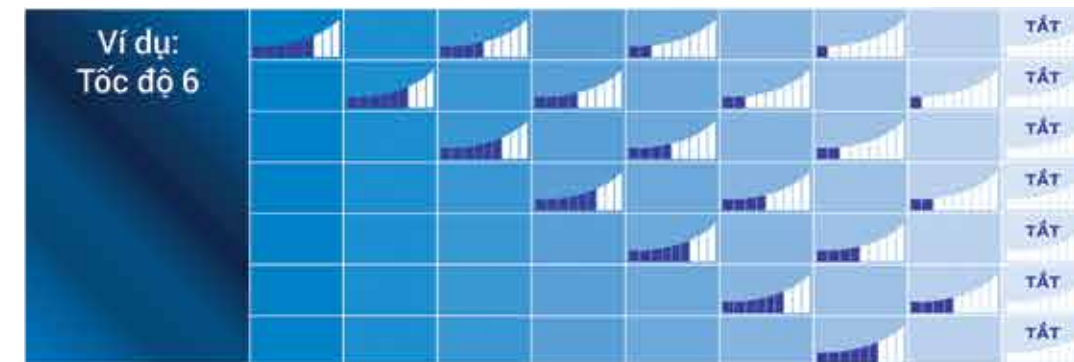

CHẾ ĐỘ GIÓ THEO NHỊP SINH HỌC LÚC NGỦ (SLEEP MODE)

Tốc độ quạt và bộ đếm thời gian sẽ giảm dần 2 tiếng 1 lần cho đến khi quạt tắt. Chức năng này không chỉ giúp tạo ra môi trường tối ưu cho giấc ngủ, mà còn giúp tiết kiệm năng lượng nhiều hơn.