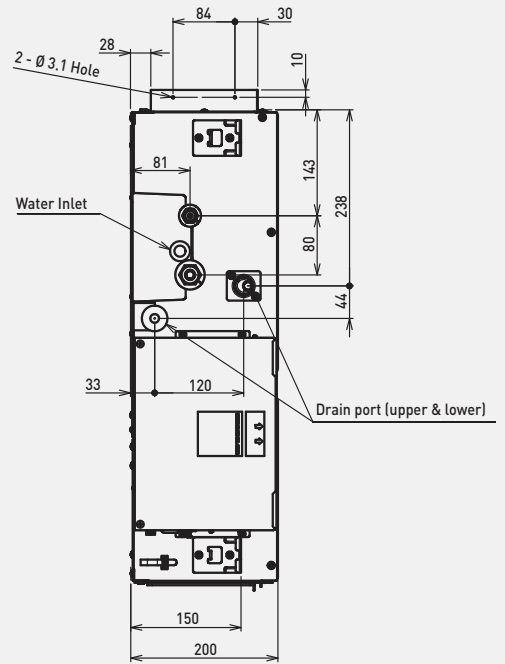

**Panasonic
Slim Ducted
Inverter R410A
MS Series
Dimension**

Slim Ducted

CS-MS9SD3H/ CS-MS12SD3H/
CS-MS18SD3H/ CS-MS24SD3H

<Front View>

<Top View>

<Side View>

<Back View>