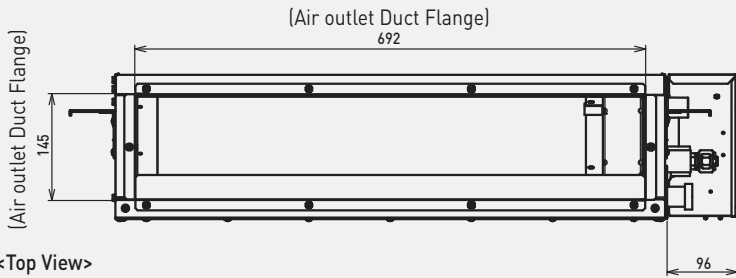

**Panasonic
Slim Ducted
Inverter R410A
MS Series
Dimension**

Slim Ducted

CS-MS9SD3H/ CS-MS12SD3H/
CS-MS18SD3H/ CS-MS24SD3H

<Front View>

<Top View>

<Side View>

<Back View>