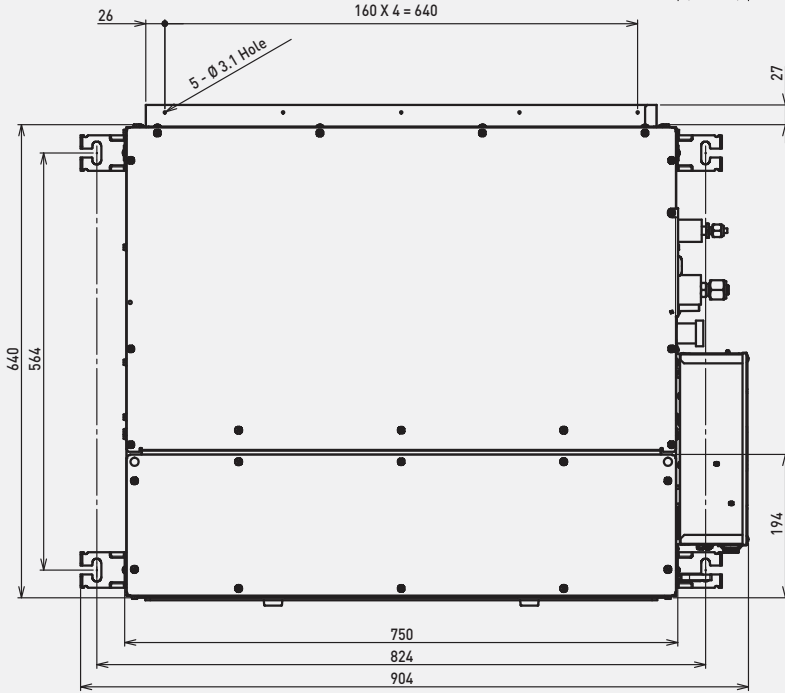

**Panasonic
Slim Ducted
Inverter R410A
MS Series
Dimension**

Slim Ducted

CS-MS9SD3H/ CS-MS12SD3H/
CS-MS18SD3H/ CS-MS24SD3H

<Front View>

<Top View>

<Side View>

<Back View>