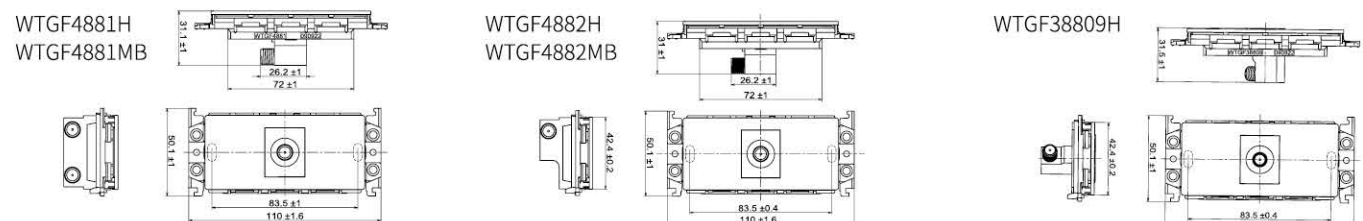

尺寸圖

尺寸單位: mm

鋁合金 / 不繡鋼蓋板 (1連用)

玻璃蓋板 (1連用)

青炭灰蓋板 (1連用)

鋁合金 / 不繡鋼蓋板 (2連用)

玻璃蓋板 (2連用)

青炭灰蓋板 (2連用)

埋入式USB充電插座

埋入式USB Power Delivery智能快速充電插座2孔

埋入式USB充電插座開關組合、埋入式USB智能快速充電插座開關組合、埋入式USB Power Delivery智能快速充電插座2孔·開關組合

埋入式插座

埋入式電視插座

埋入式熱感自動開關

埋入式緊急壓扣

埋入式電子延遲熄燈開關B、埋入式洗手間開關

家庭保安燈

埋入式三段調光腳燈 (附環境照度感測)

埋入式插座·三段調光腳燈組合 (附環境照度感測)

埋入式調光開關

關於商品仕様書、施工及使用說明書
請至官網「資料下載」查詢