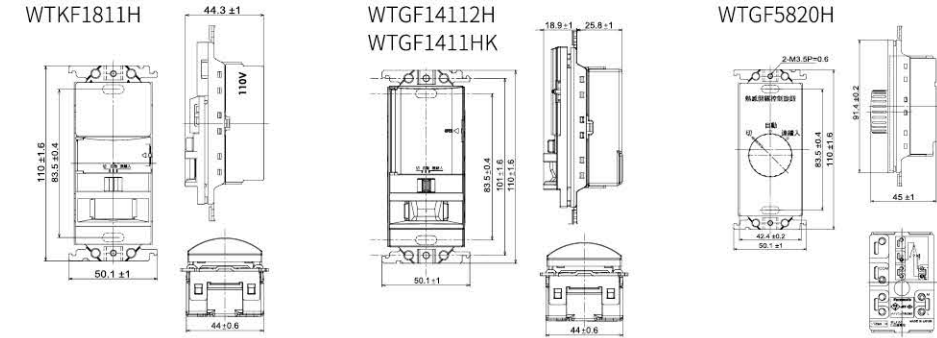

尺寸圖

尺寸單位: mm

鋁合金 / 不繡鋼蓋板 (1連用)

玻璃蓋板 (1連用)

青炭灰蓋板 (1連用)

鋁合金 / 不繡鋼蓋板 (2連用)

玻璃蓋板 (2連用)

青炭灰蓋板 (2連用)

埋入式USB充電插座

埋入式USB Power Delivery智能快速充電插座2孔

埋入式USB充電插座開關組合、埋入式USB智能快速充電插座開關組合、埋入式USB Power Delivery智能快速充電插座2孔·開關組合

埋入式插座

埋入式電視插座

埋入式熱感自動開關

埋入式緊急壓扣

埋入式電子延遲熄燈開關B、埋入式洗手間開關

家庭保安燈

埋入式三段調光腳燈 (附環境照度感測)

埋入式插座·三段調光腳燈組合 (附環境照度感測)

埋入式調光開關

關於商品仕様書、施工及使用說明書
請至官網「資料下載」查詢