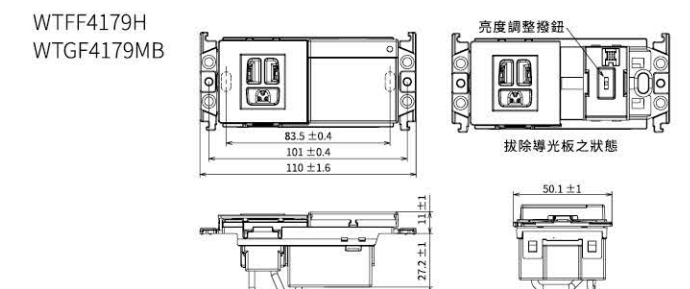

埋入式插座·三段調光腳燈組合 (附環境照度感測)