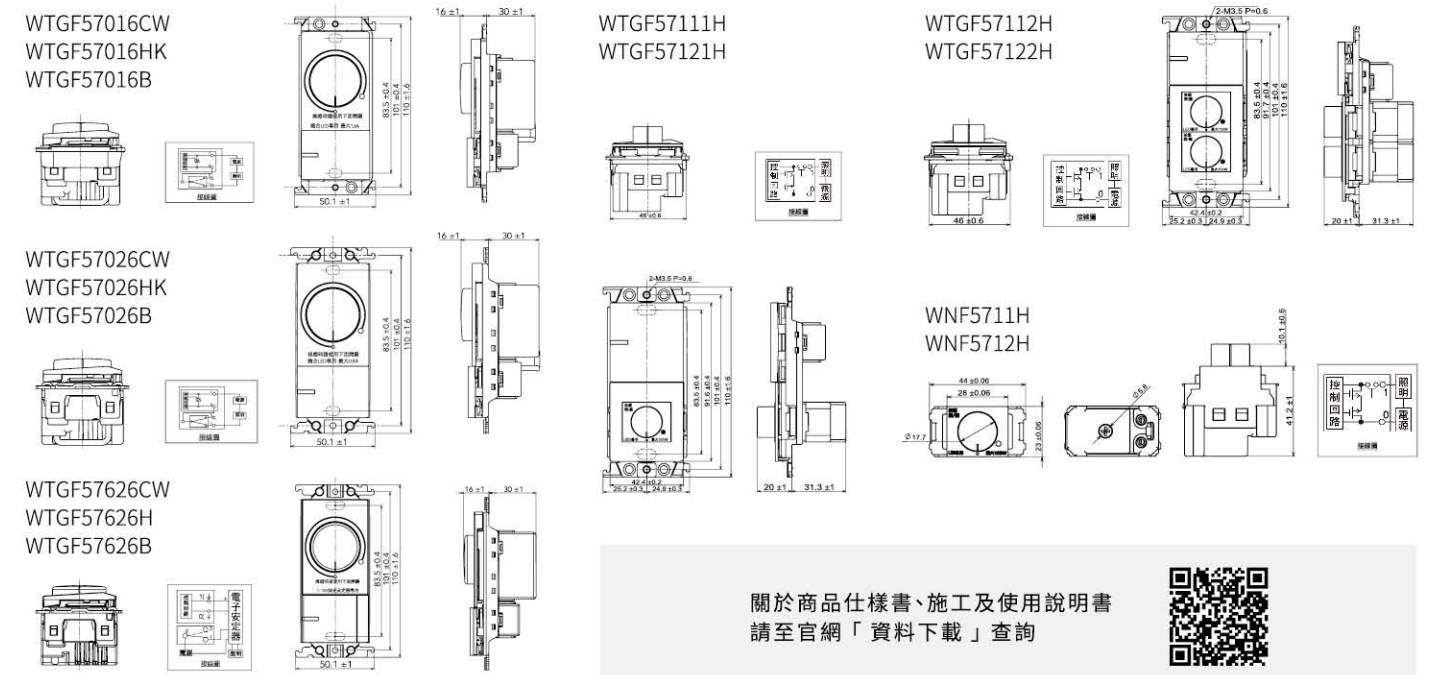

埋入式調光開關

關於商品仕様書、施工及使用說明書
請至官網「資料下載」查詢