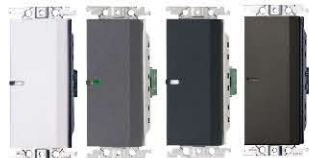

商品一覽

組合品

埋入式螢光開關C(單)
(單切·3路兩用) (附蓋板)
WTGFP5152S (銀色)
WTGFP5152A (古銅色)
(15 A 110 V AC)

埋入式螢光開關C(雙)
(單切·3路兩用) (附蓋板)
WTGFP5252S (銀色)
WTGFP5252A (古銅色)
(15 A 110 V AC)

埋入式螢光開關C(參)
(單切·3路兩用) (附蓋板)
WTGFP5352S (銀色)
WTGFP5352A (古銅色)
(15 A 110 V AC)

埋入式附接地極雙插座
(附蓋板)
WTGFP1512S (銀色)
WTGFP1512A (古銅色)
(15 A 125 V AC)

**埋入式5.5 mm²絞線用
附接地極雙插座** (附蓋板)
WTGFP15126S (銀色)
WTGFP15126A (古銅色)
(15 A 125 V AC)

單品

埋入式螢光開關C(單)
(單切·3路兩用)
(附安裝框架)

WTGF5152CW (陶瓷白)
WTGF5152H (灰色)
WTGF5152B (黑色)
WTGF5154AH (青炭灰)
(15 A 110 V AC)

WTGF7152CW (陶瓷白)
WTGF7152H (灰色)
WTGF7152B (黑色)
WTGF7152AH (青炭灰)
(15 A 220 V AC)