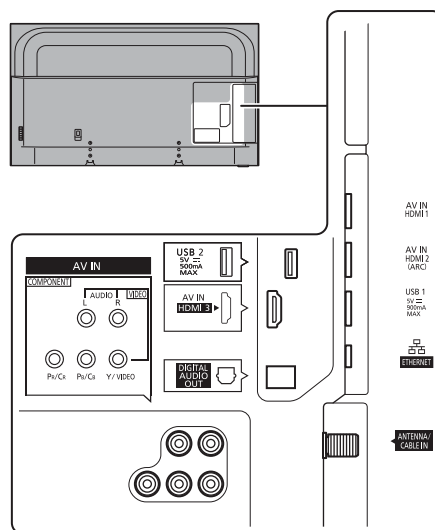

**SPÉCIFICATIONS**

Dimensions (L x H x P)	1 120 mm (44,1 po) x 703 mm (27,7 po) x 242 mm (9,5 po) (avec socle) 1 120 mm (44,1 po) x 651 mm (25,6 po) x 63 mm (2,5 po) (téléviseur seulement)
Poids	15,0 kg (33,1 lb) (avec socle) 14,0 kg (30,9 lb) (téléviseur seulement)

**DIMENSIONS**

**PRISES**

Nota : Afin de s'assurer d'une installation précise du téléviseur ACL à DEL dans un meuble, il est recommandé de mesurer le téléviseur ACL à DEL lui-même afin d'obtenir des dimensions précises, appropriées au meuble. Panasonic ne peut pas être tenue responsable des imprécisions dans le design du meuble ou sa fabrication.