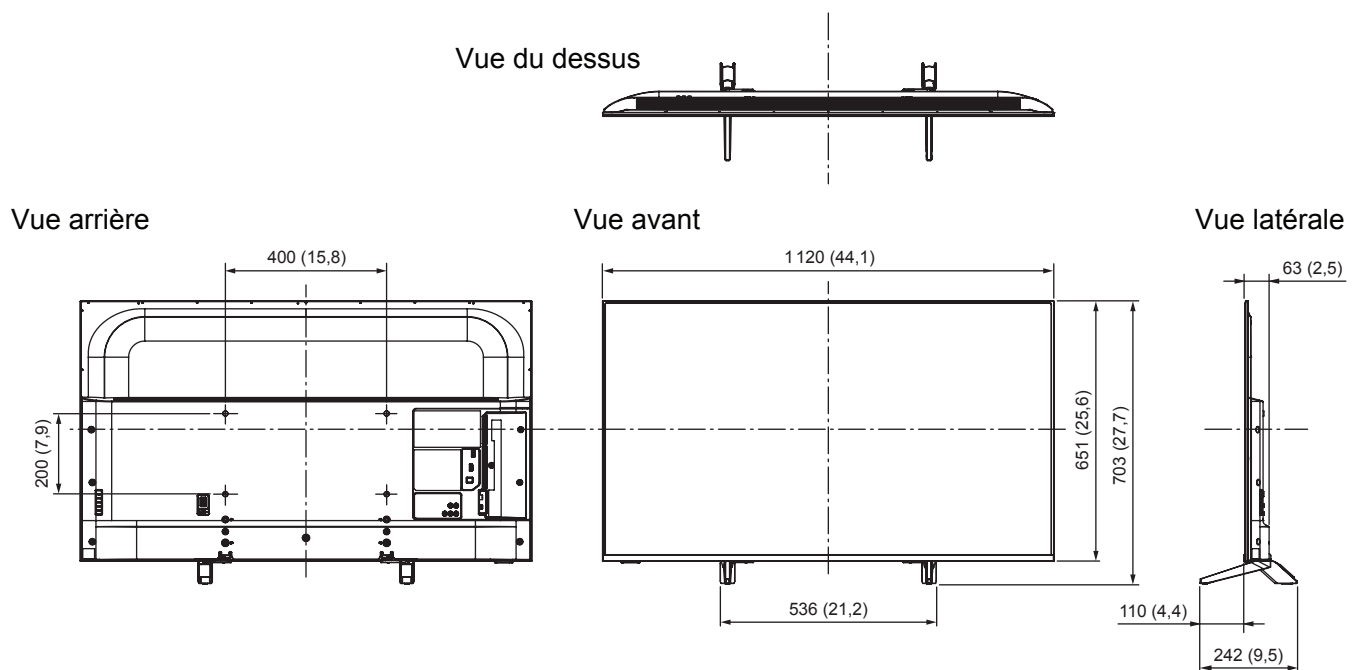

**SPÉCIFICATIONS**

Dimensions (L x H x P)	1 120 mm (44,1 po) x 703 mm (27,7 po) x 242 mm (9,5 po) (avec socle) 1 120 mm (44,1 po) x 651 mm (25,6 po) x 63 mm (2,5 po) (téléviseur seulement)
Poids	15,0 kg (33,1 lb) (avec socle) 14,0 kg (30,9 lb) (téléviseur seulement)

**DIMENSIONS**

**PRISES**

Nota : Afin de s'assurer d'une installation précise du téléviseur ACL à DEL dans un meuble, il est recommandé de mesurer le téléviseur ACL à DEL lui-même afin d'obtenir des dimensions précises, appropriées au meuble. Panasonic ne peut pas être tenue responsable des imprécisions dans le design du meuble ou sa fabrication.