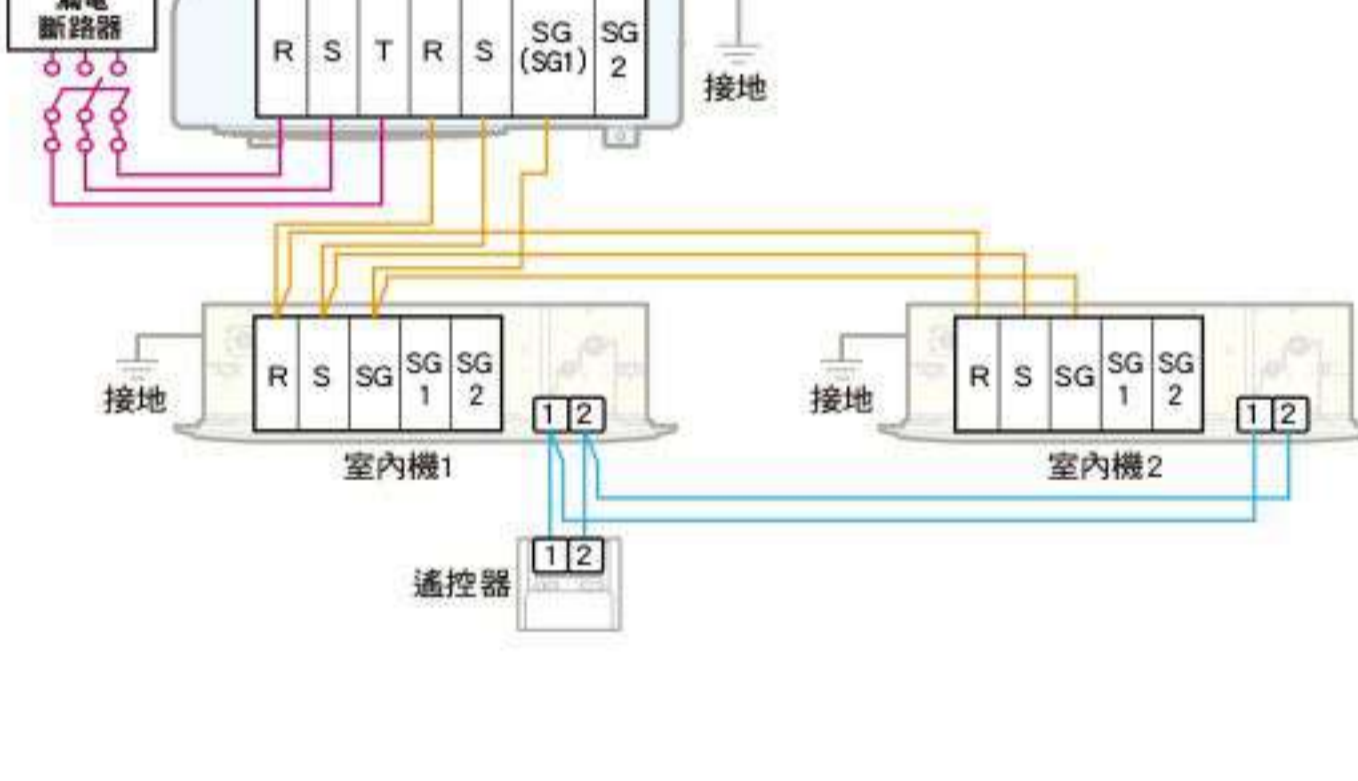

單相220V

接續一台室內機時 3線式

接續一台室內機時 4線式

接續兩台室內機時 (同時運轉) 3線式

接續兩台室內機時 (同時運轉) 4線式

三相220V

接續一台室內機時 3線式

接續兩台室內機時 (同時運轉) 3線式

三相220V

接續一台室內機時 4線式

接續兩台室內機時 (同時運轉) 4線式

三相4線380V

接續一台室內機時 3線式

接續一台室內機時 4線式

接續兩台室內機時 (同時運轉) 3線式

接續兩台室內機時 (同時運轉) 4線式