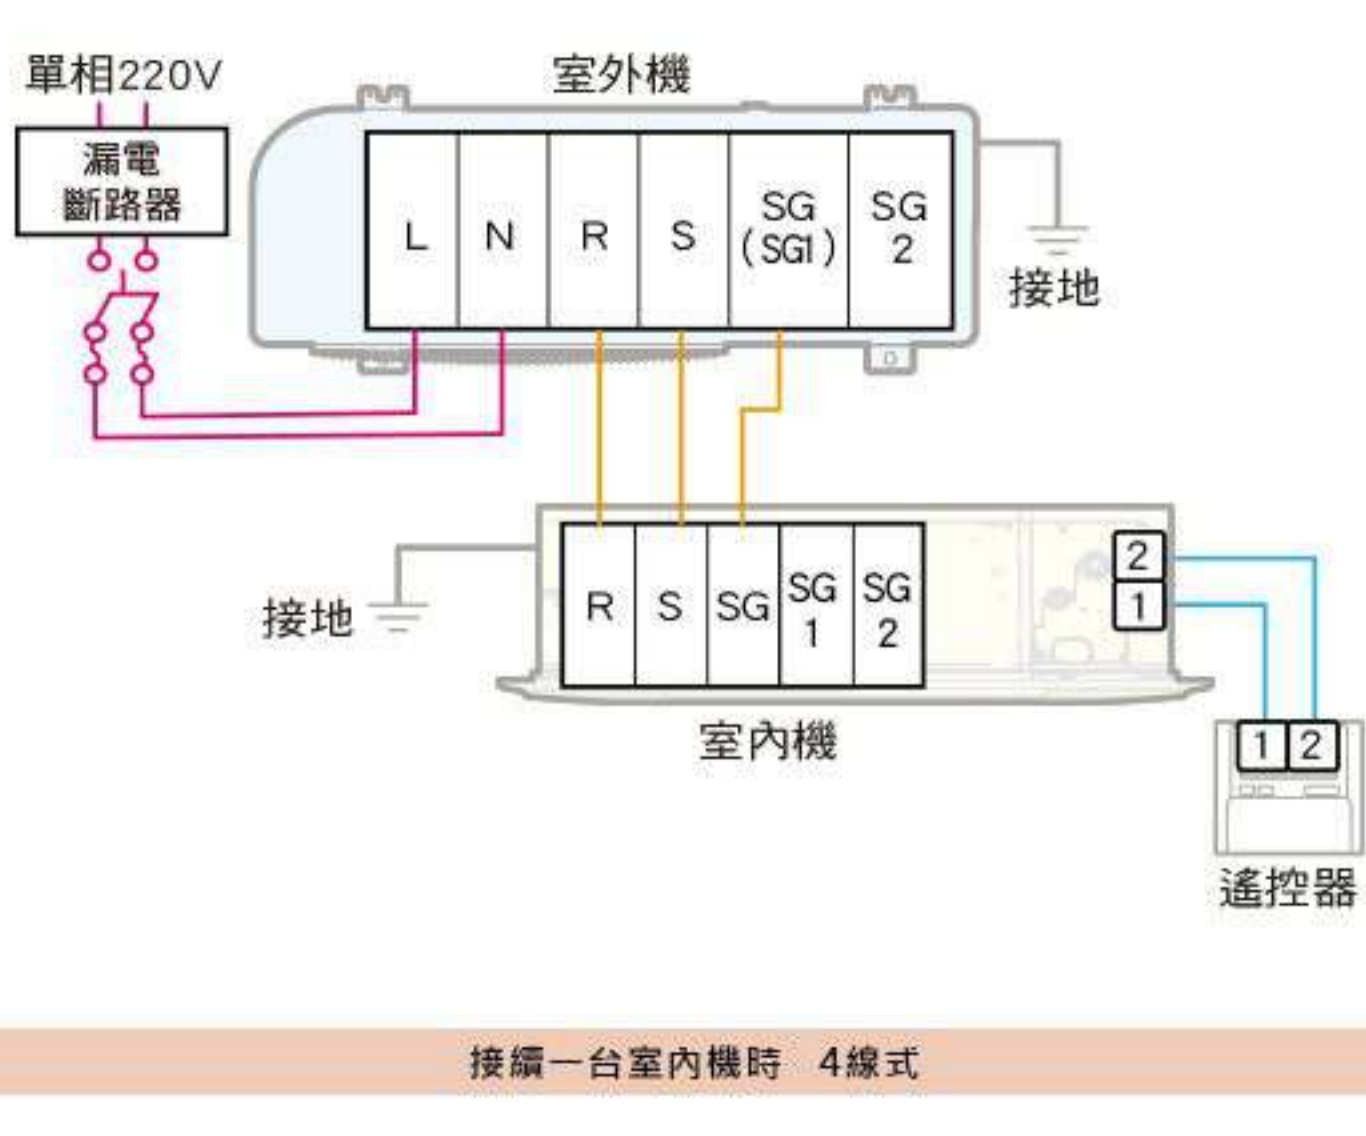

單相220V

接續一台室內機時 3線式

接續一台室內機時 4線式

接續兩台室內機時 (同時運轉) 3線式

接續兩台室內機時 (同時運轉) 4線式

三相220V

接續一台室內機時 3線式

接續兩台室內機時 (同時運轉) 3線式

三相220V

接續一台室內機時 4線式

接續兩台室內機時 (同時運轉) 4線式

三相4線380V

接續一台室內機時 3線式

接續一台室內機時 4線式

接續兩台室內機時 (同時運轉) 3線式

接續兩台室內機時 (同時運轉) 4線式