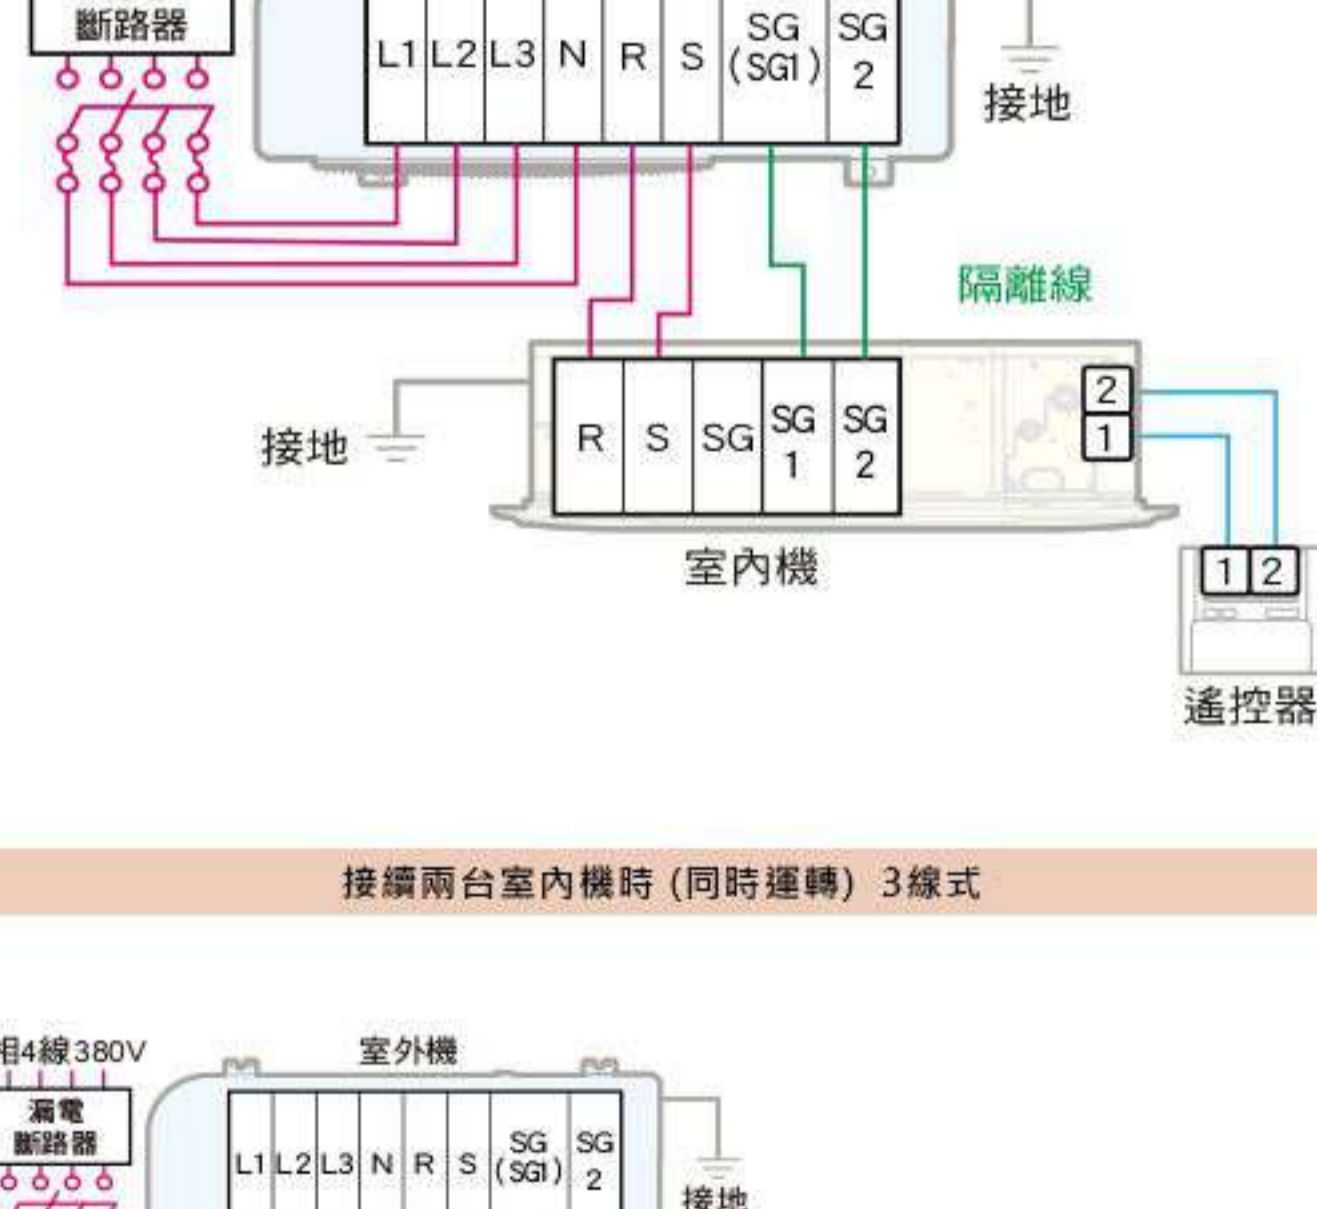

單相220V

接續一台室內機時 3線式

接續一台室內機時 4線式

接續兩台室內機時 (同時運轉) 3線式

接續兩台室內機時 (同時運轉) 4線式

三相220V

接續一台室內機時 3線式

接續兩台室內機時 (同時運轉) 3線式

三相220V

接續一台室內機時 4線式

接續兩台室內機時 (同時運轉) 4線式

三相4線380V

接續一台室內機時 3線式

接續一台室內機時 4線式

接續兩台室內機時 (同時運轉) 3線式

接續兩台室內機時 (同時運轉) 4線式