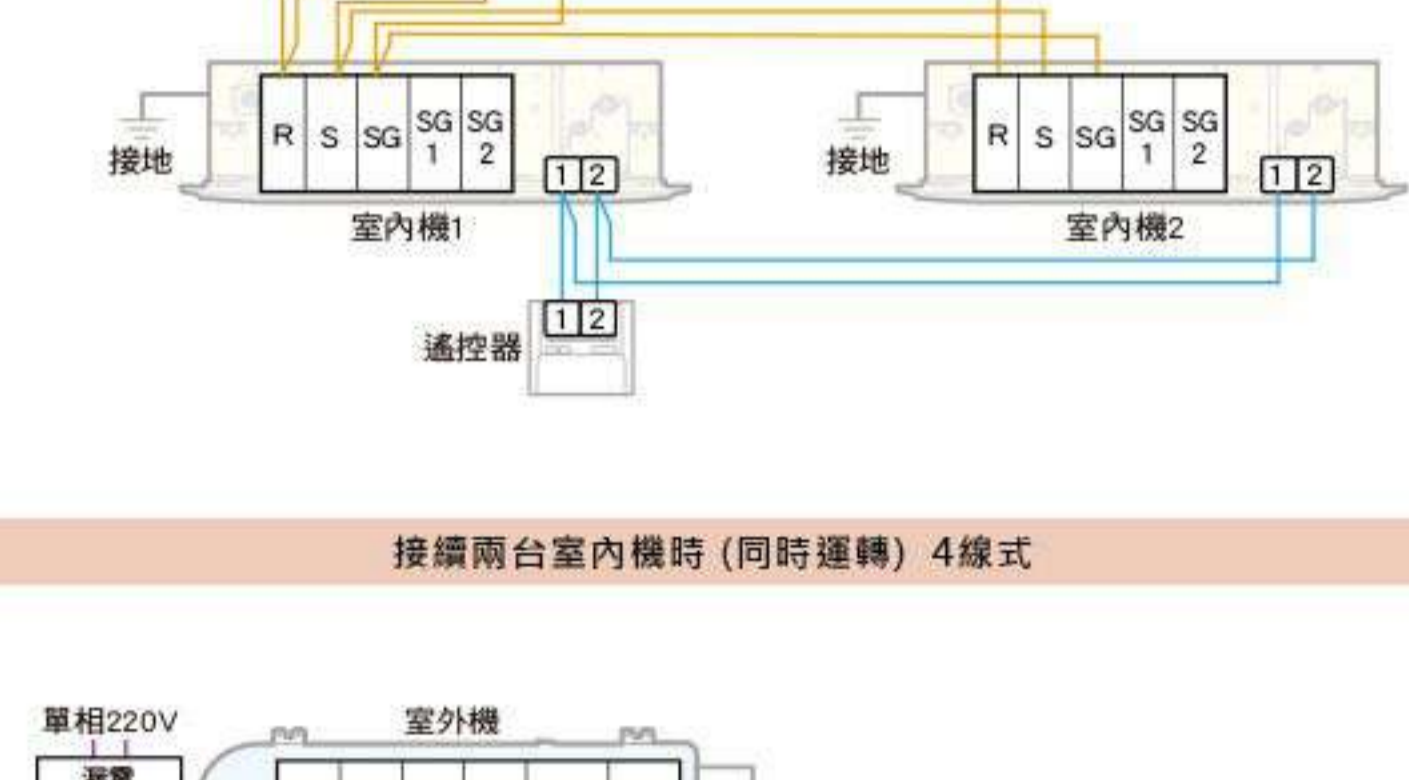

單相220V

接續一台室內機時 3線式

接續一台室內機時 4線式

接續兩台室內機時 (同時運轉) 3線式

接續兩台室內機時 (同時運轉) 4線式

三相220V

接續一台室內機時 3線式

接續兩台室內機時 (同時運轉) 3線式

三相220V

接續一台室內機時 4線式

接續兩台室內機時 (同時運轉) 4線式

三相4線380V

接續一台室內機時 3線式

接續一台室內機時 4線式

接續兩台室內機時 (同時運轉) 3線式

接續兩台室內機時 (同時運轉) 4線式