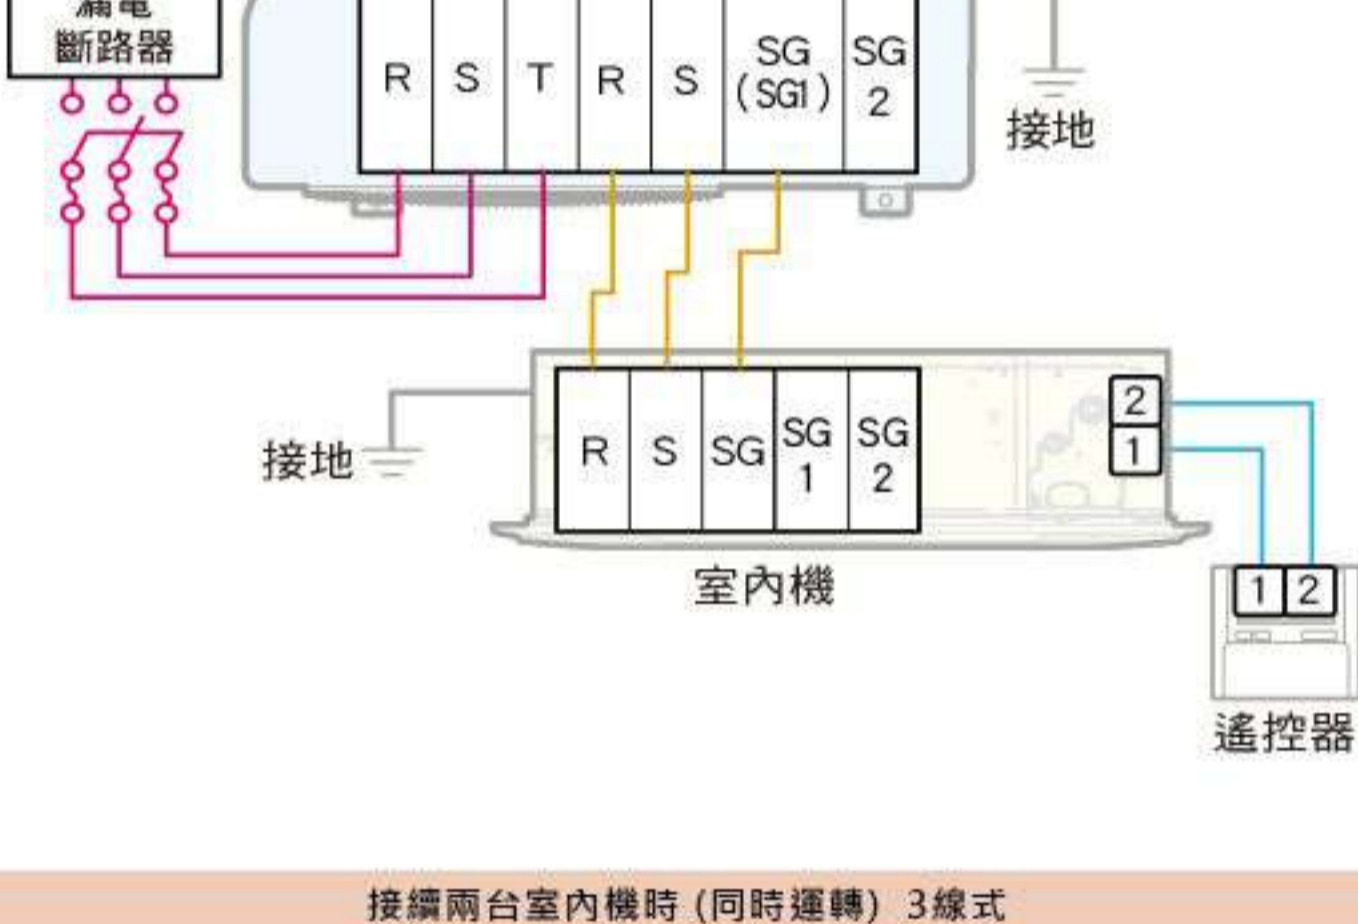

單相220V

接續一台室內機時 3線式

接續一台室內機時 4線式

接續兩台室內機時 (同時運轉) 3線式

接續兩台室內機時 (同時運轉) 4線式

三相220V

接續一台室內機時 3線式

接續兩台室內機時 (同時運轉) 3線式

三相220V

接續一台室內機時 4線式

接續兩台室內機時 (同時運轉) 4線式

三相4線380V

接續一台室內機時 3線式

接續一台室內機時 4線式

接續兩台室內機時 (同時運轉) 3線式

接續兩台室內機時 (同時運轉) 4線式