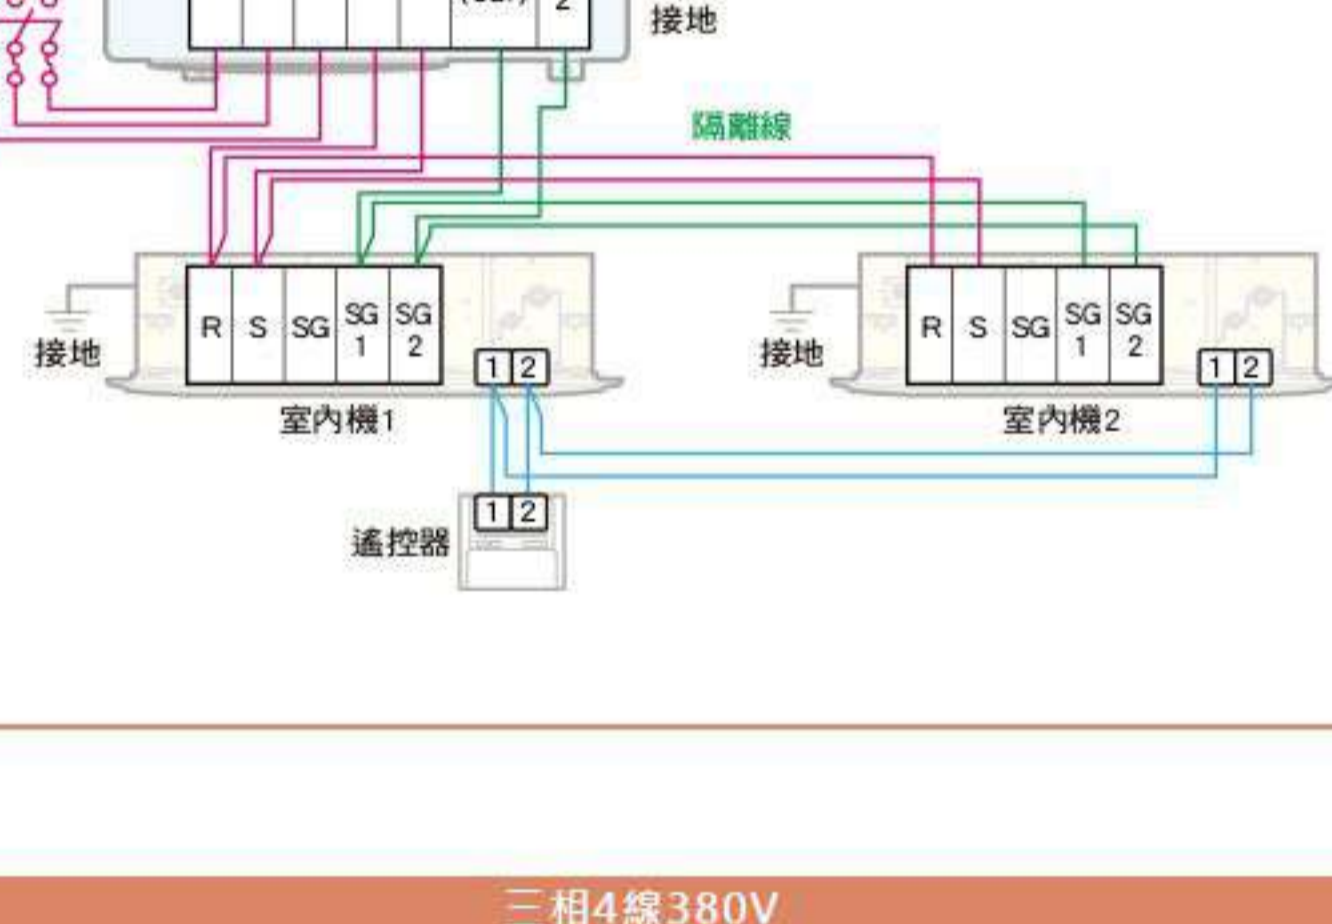

單相220V

接續一台室內機時 3線式

接續一台室內機時 4線式

接續兩台室內機時 (同時運轉) 3線式

接續兩台室內機時 (同時運轉) 4線式

三相220V

接續一台室內機時 3線式

接續兩台室內機時 (同時運轉) 3線式

三相220V

接續一台室內機時 4線式

接續兩台室內機時 (同時運轉) 4線式

三相4線380V

接續一台室內機時 3線式

接續一台室內機時 4線式

接續兩台室內機時 (同時運轉) 3線式

接續兩台室內機時 (同時運轉) 4線式