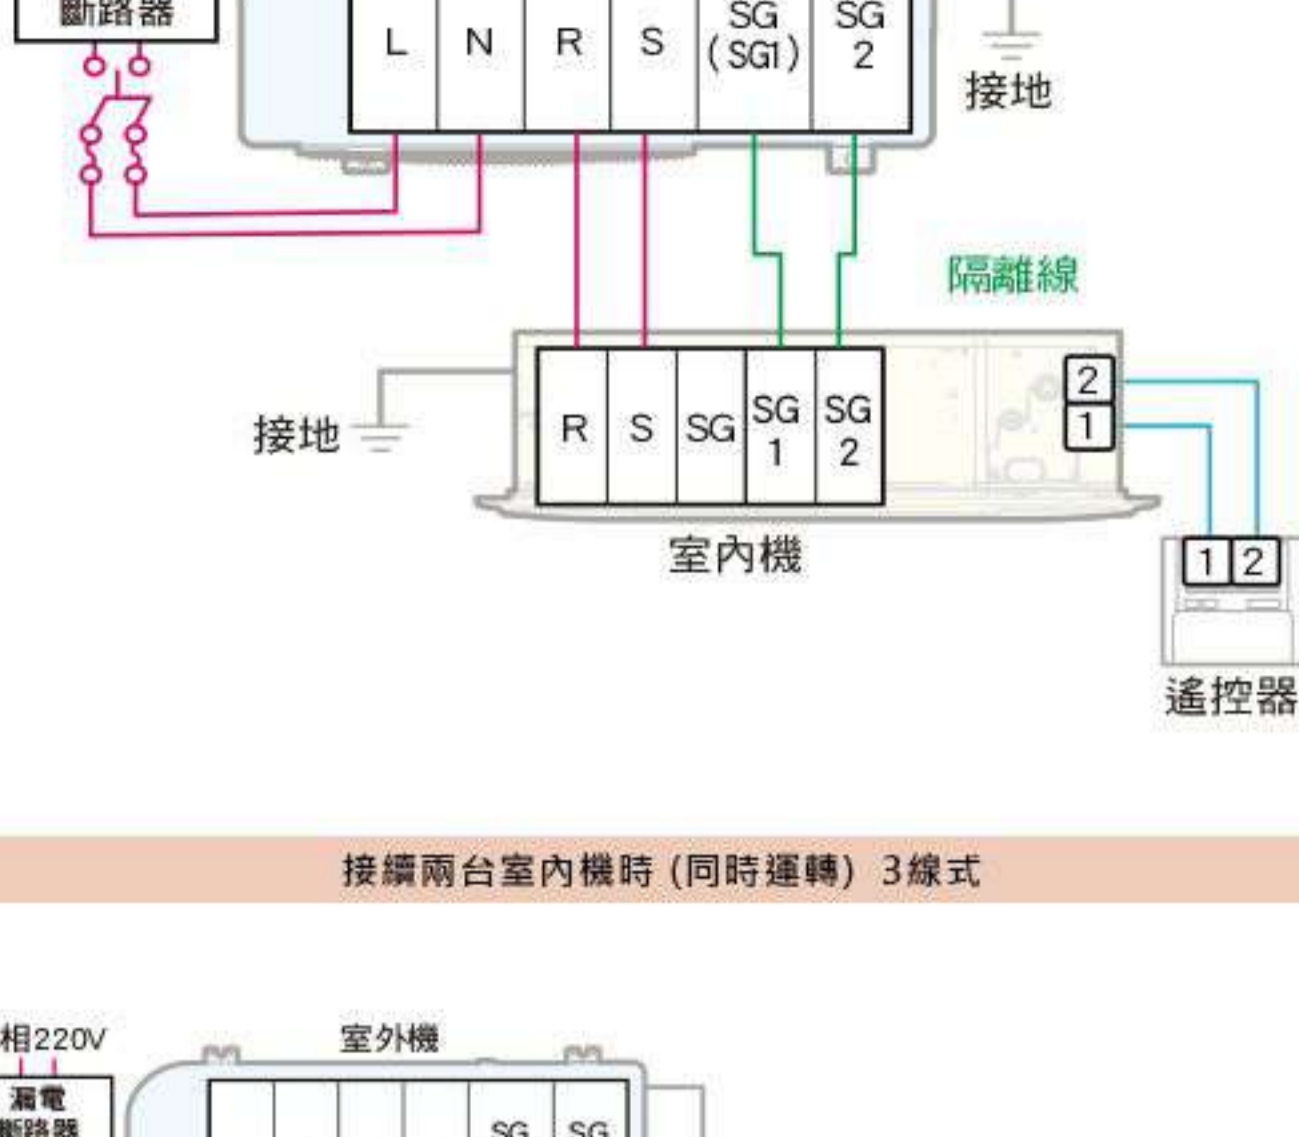

單相220V

接續一台室內機時 3線式

接續一台室內機時 4線式

接續兩台室內機時 (同時運轉) 3線式

接續兩台室內機時 (同時運轉) 4線式

三相220V

接續一台室內機時 3線式

接續兩台室內機時 (同時運轉) 3線式

三相220V

接續一台室內機時 4線式

接續兩台室內機時 (同時運轉) 4線式

三相4線380V

接續一台室內機時 3線式

接續一台室內機時 4線式

接續兩台室內機時 (同時運轉) 3線式

接續兩台室內機時 (同時運轉) 4線式