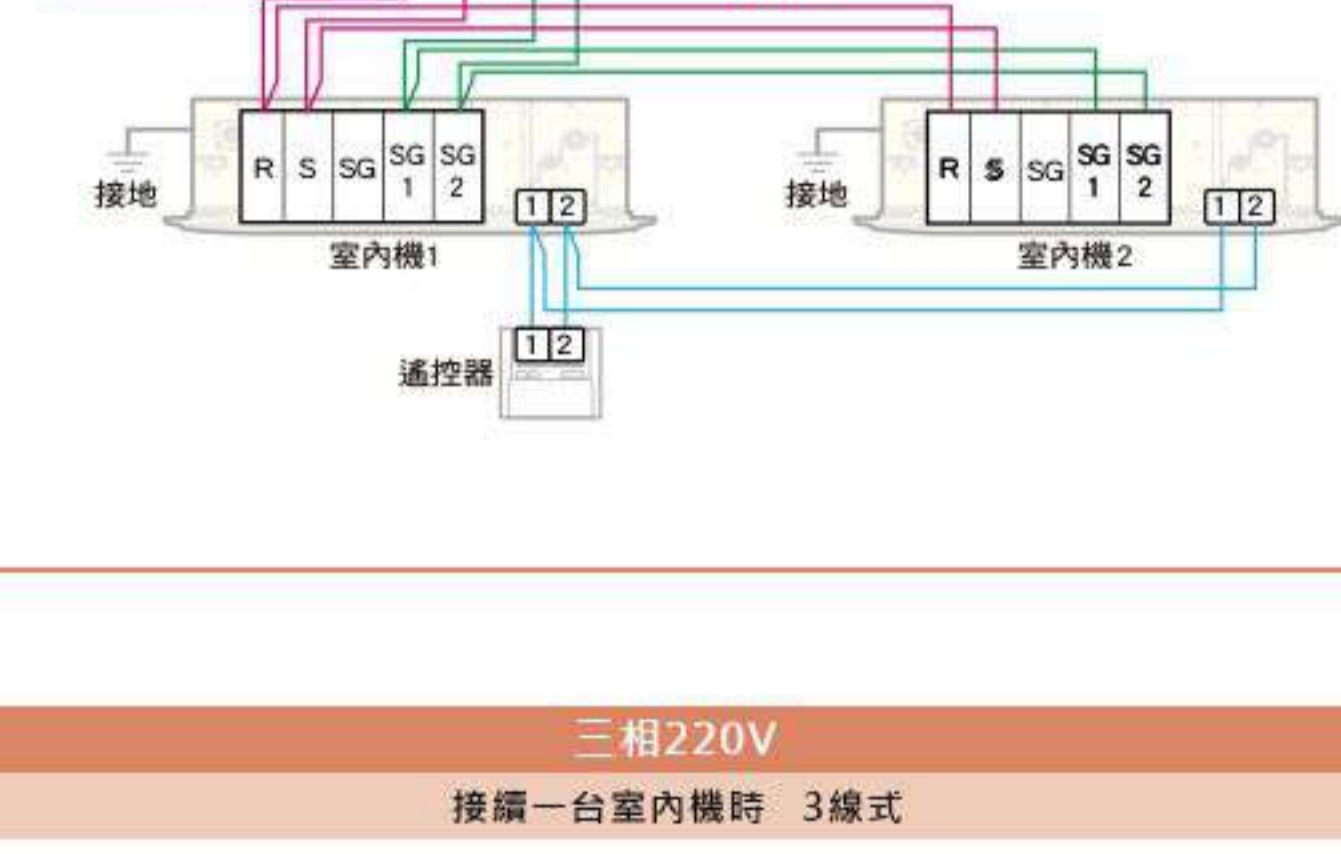

單相220V

接續一台室內機時 3線式

接續一台室內機時 4線式

接續兩台室內機時 (同時運轉) 3線式

接續兩台室內機時 (同時運轉) 4線式

三相220V

接續一台室內機時 3線式

接續兩台室內機時 (同時運轉) 3線式

三相220V

接續一台室內機時 4線式

接續兩台室內機時 (同時運轉) 4線式

三相4線380V

接續一台室內機時 3線式

接續一台室內機時 4線式

接續兩台室內機時 (同時運轉) 3線式

接續兩台室內機時 (同時運轉) 4線式