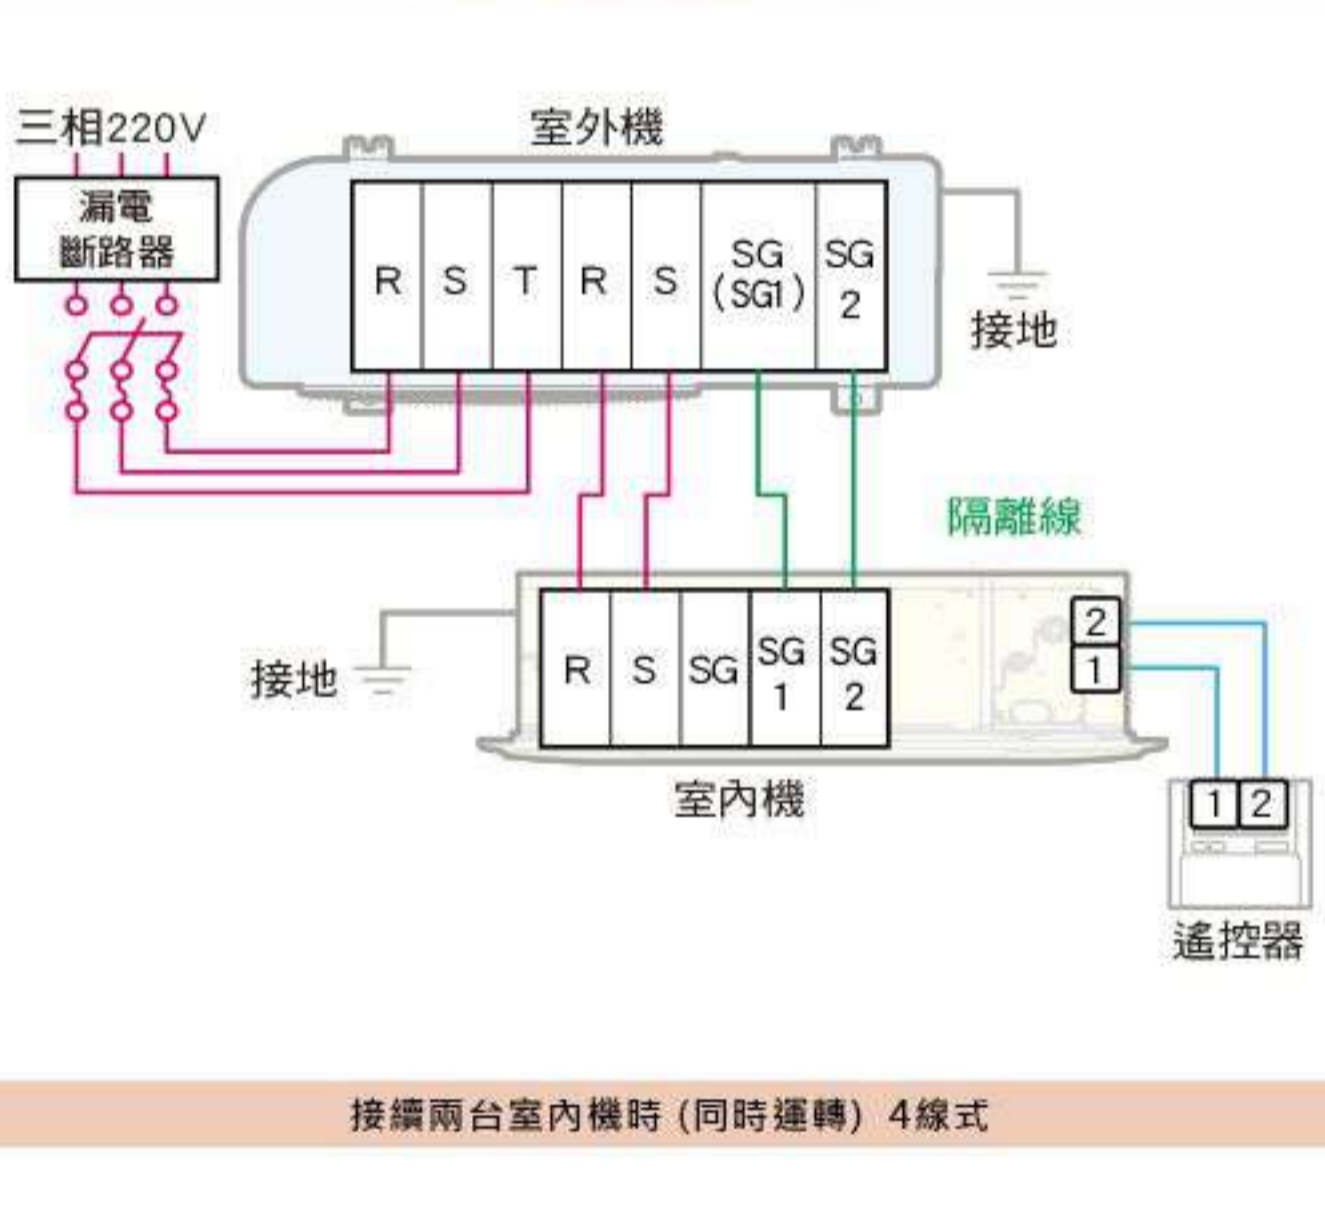

單相220V

接續一台室內機時 3線式

接續一台室內機時 4線式

接續兩台室內機時 (同時運轉) 3線式

接續兩台室內機時 (同時運轉) 4線式

三相220V

接續一台室內機時 3線式

接續兩台室內機時 (同時運轉) 3線式

三相220V

接續一台室內機時 4線式

接續兩台室內機時 (同時運轉) 4線式

三相4線380V

接續一台室內機時 3線式

接續一台室內機時 4線式

接續兩台室內機時 (同時運轉) 3線式

接續兩台室內機時 (同時運轉) 4線式