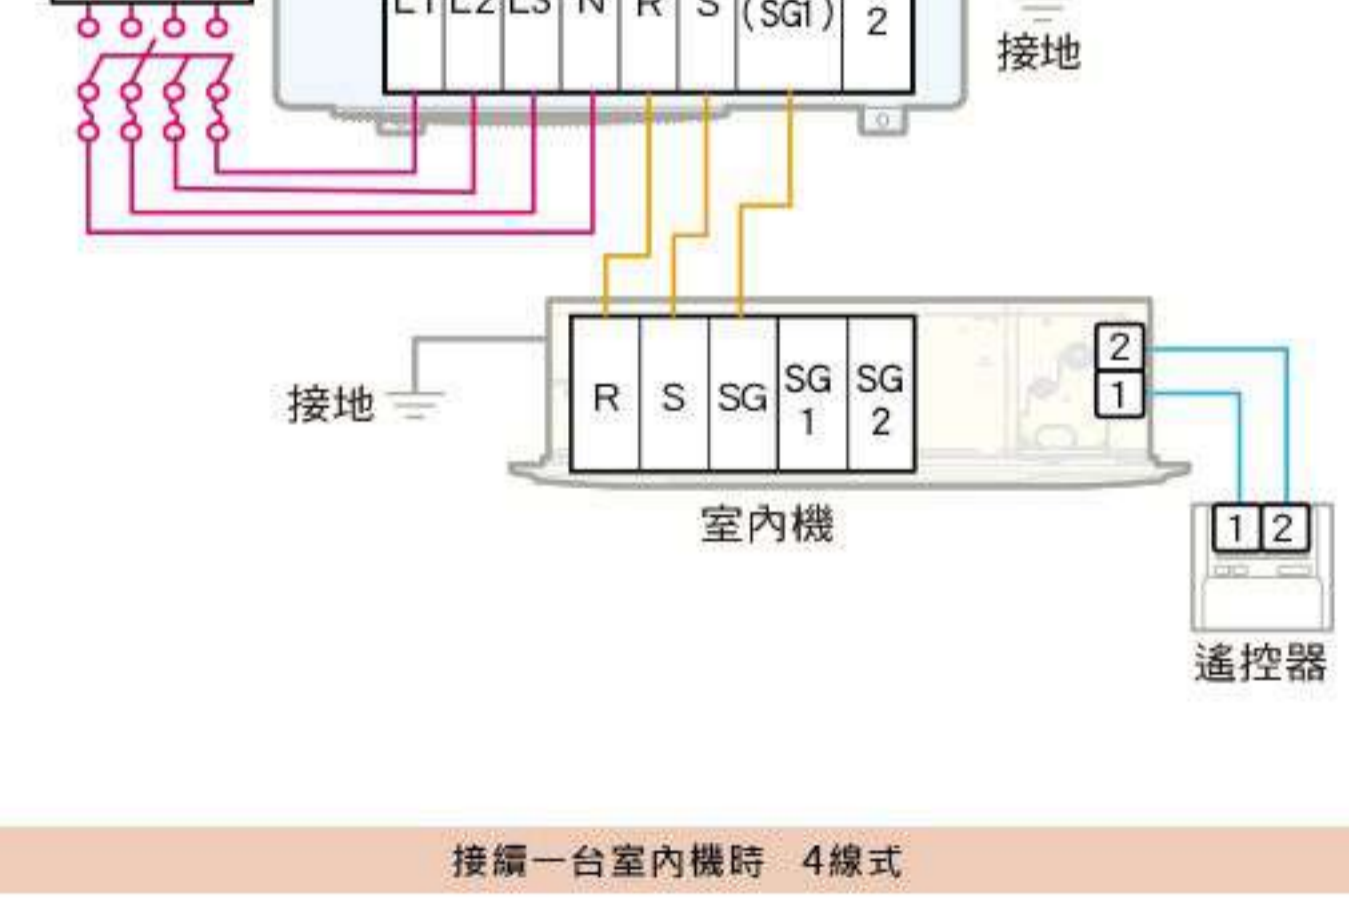

三相220V

接續一台室內機時 4線式

接續兩台室內機時 (同時運轉) 4線式

三相4線380V

接續一台室內機時 3線式

接續一台室內機時 4線式

接續兩台室內機時 (同時運轉) 3線式

接續兩台室內機時 (同時運轉) 4線式