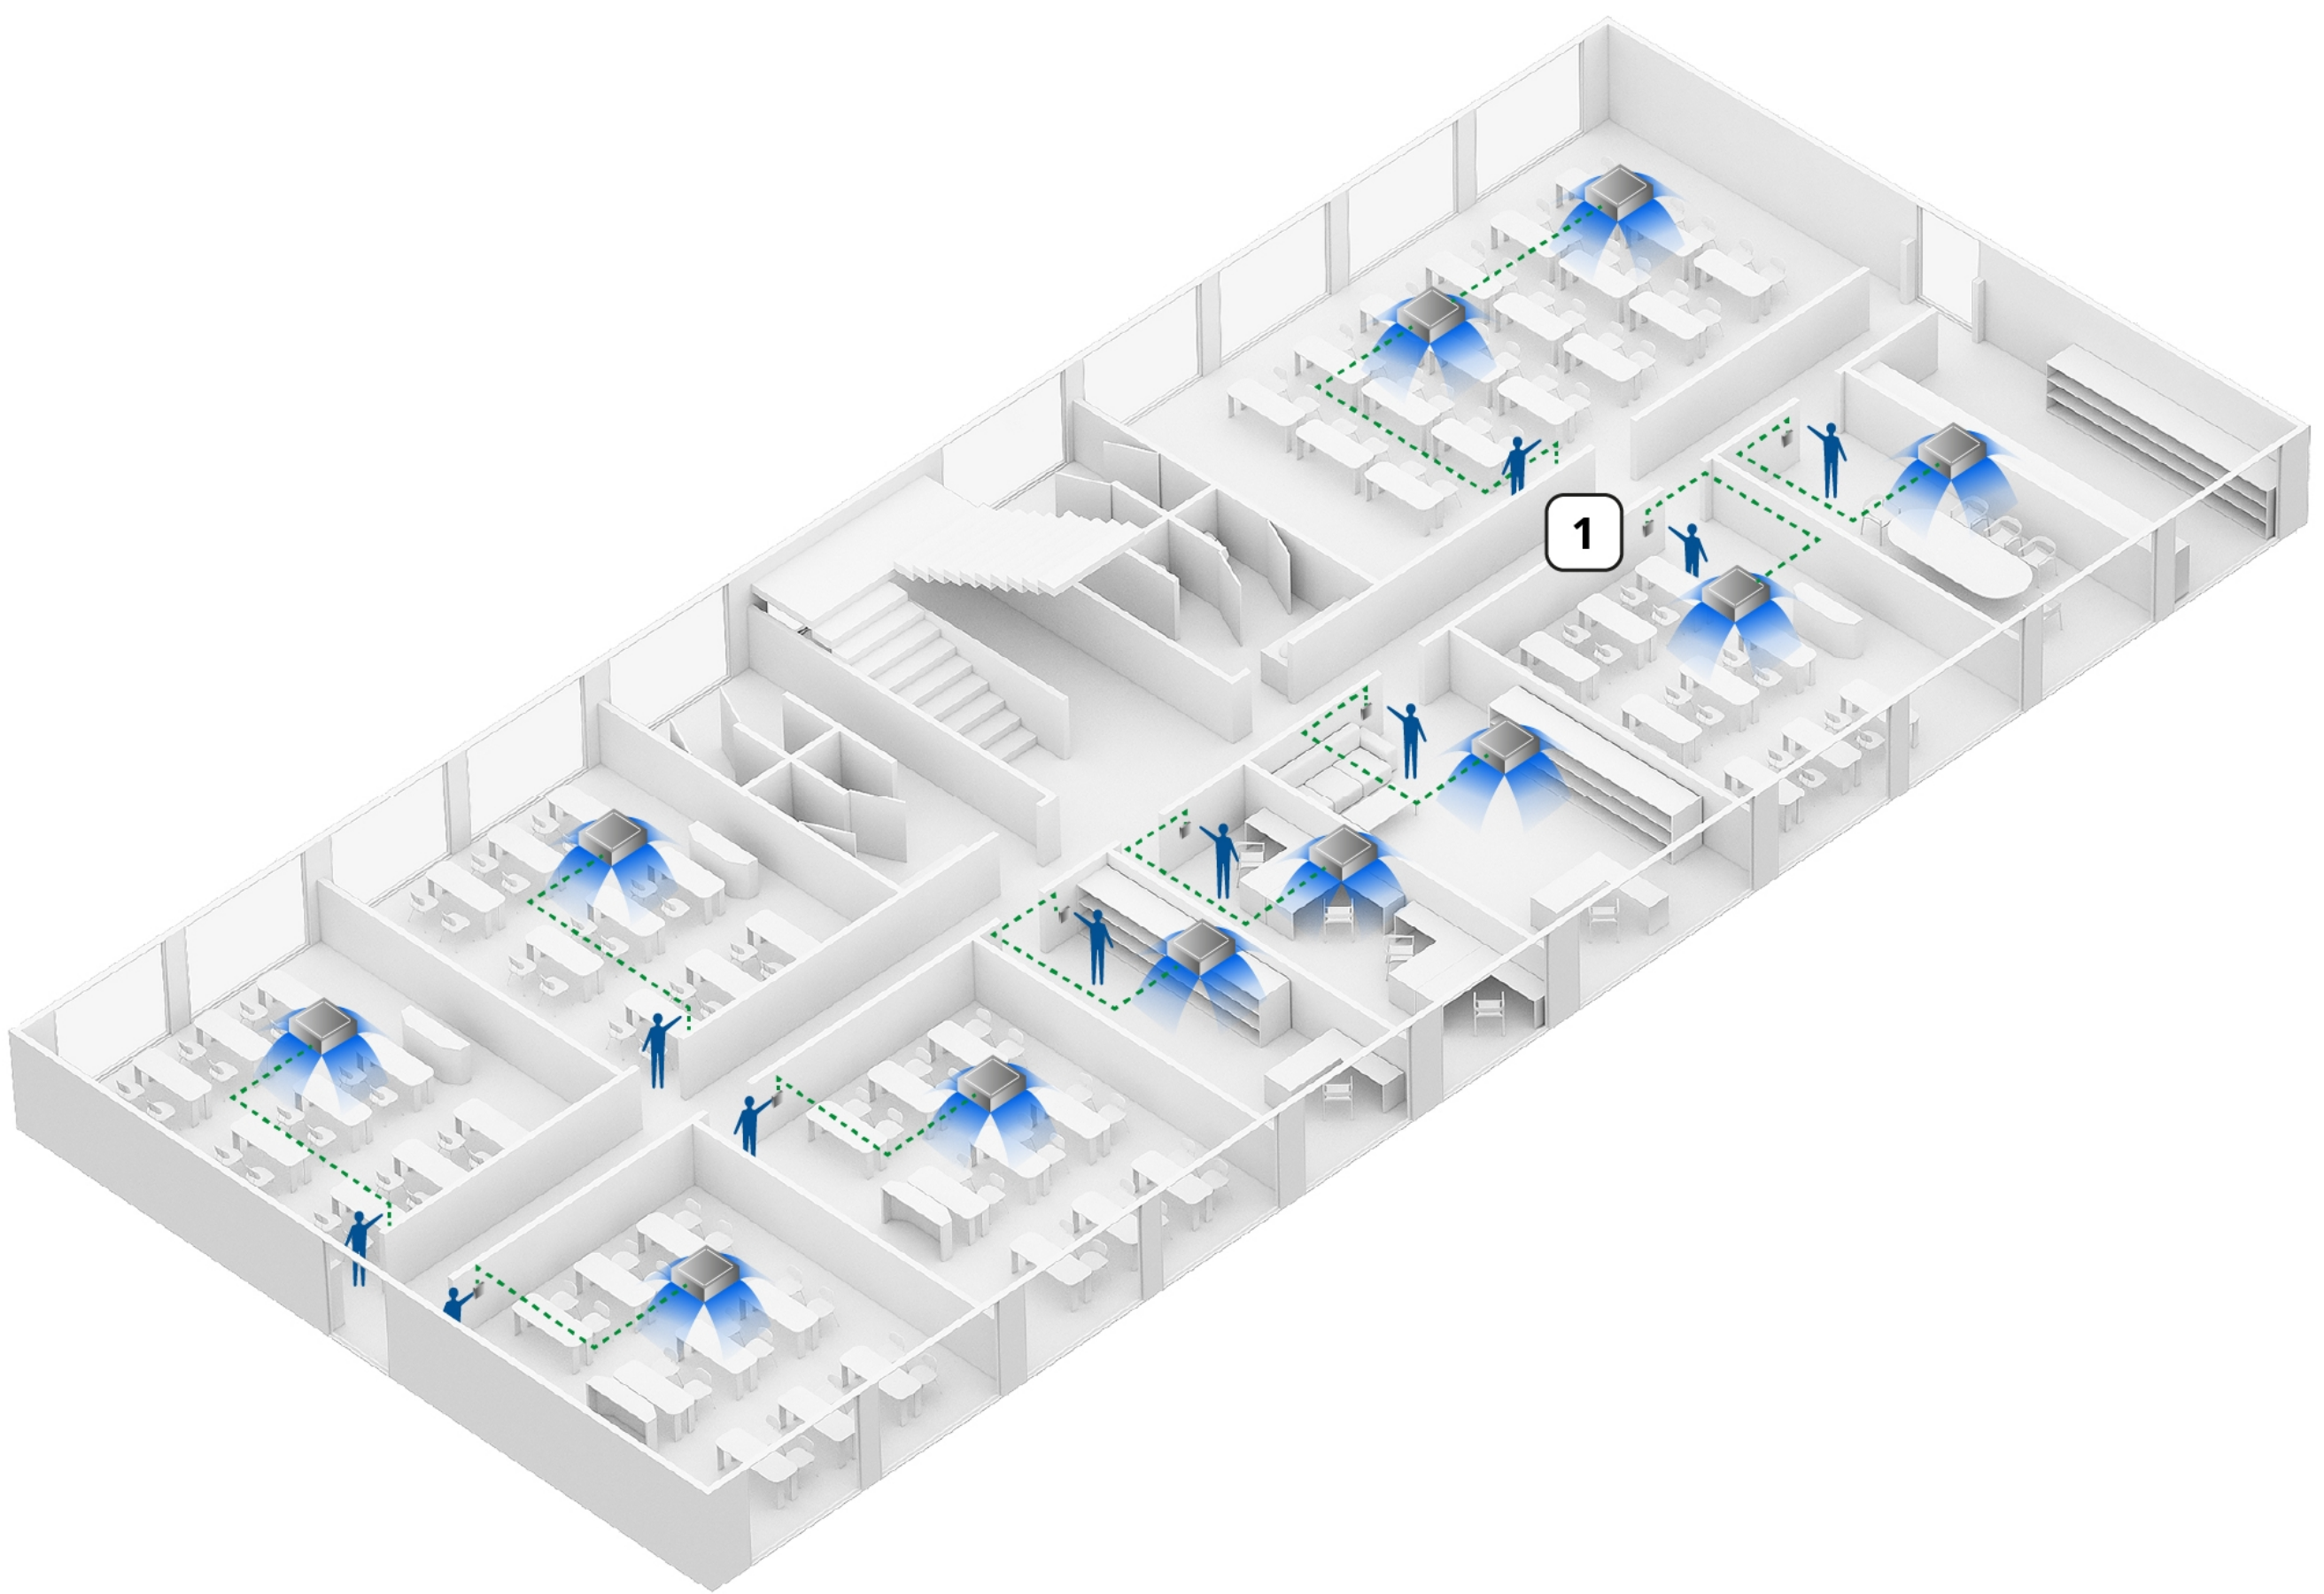

Air cleaning focused plan

Connectivity

Individual control (VRF)

Focused Connectivity

Performance score

- ★ ★ ★ ★ ★ ★ ★ ★
- ★ ★ ★ ★ ★ ★ ★ ★
- ★ ★ ★ ★ ★ ★ ★ ★
- ★ ★ ★ ★ ★ ★ ★ ★
- ★ ★ ★ ★ ★ ★ ★ ★

[Find out how we score the performance of our systems](#)