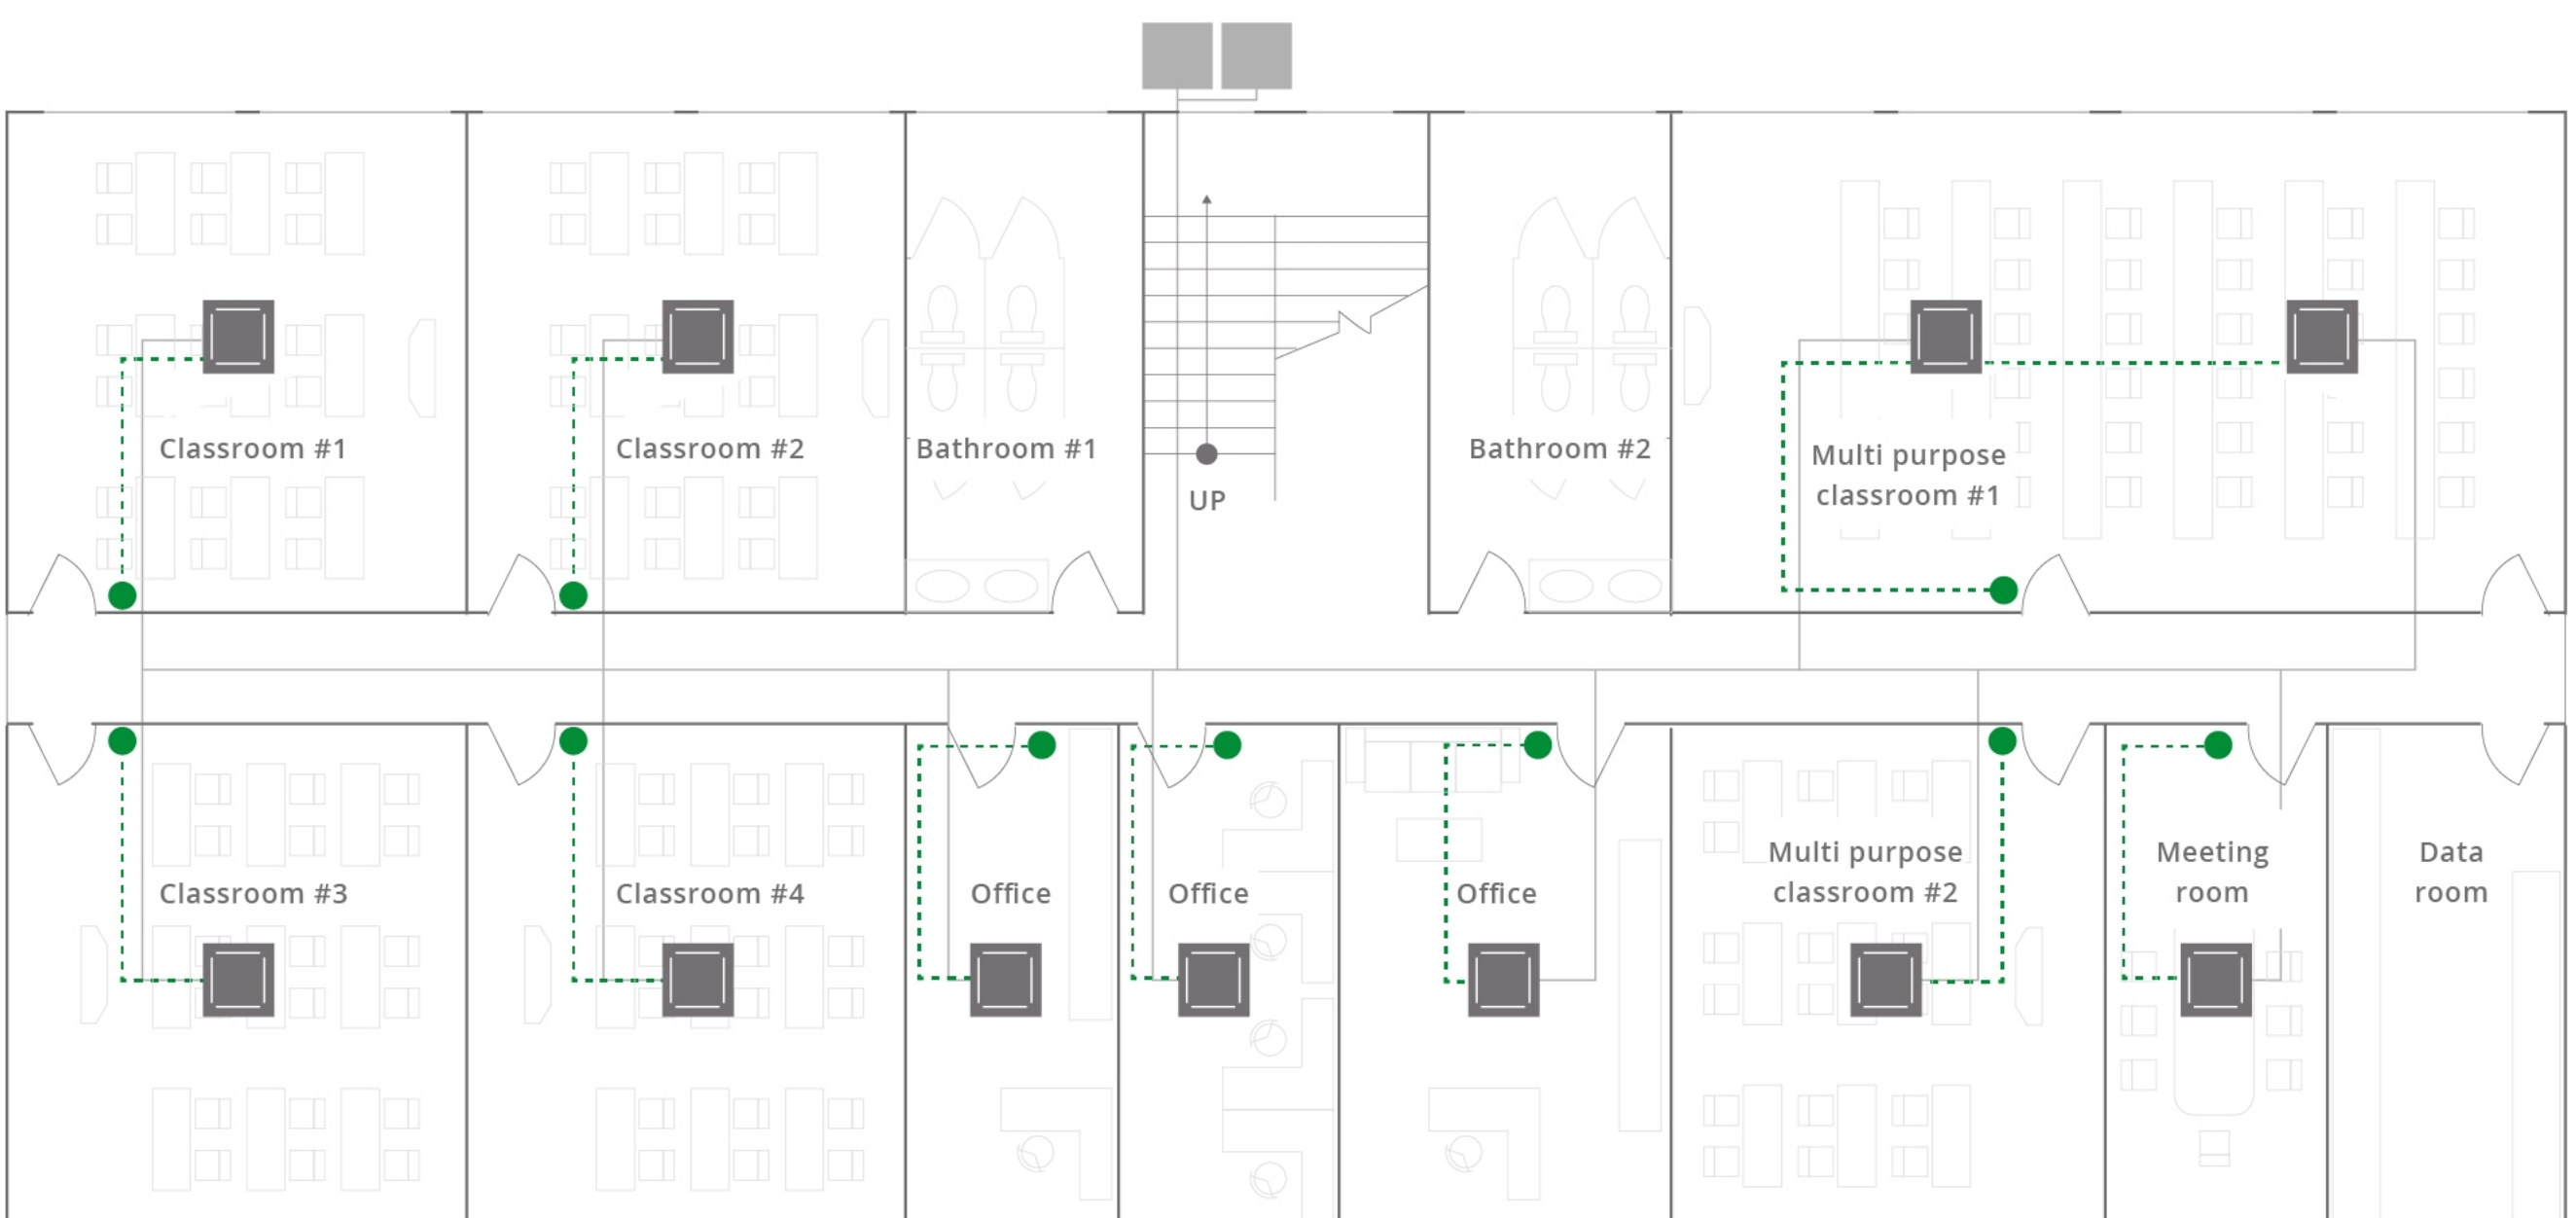

Air cleaning focused plan

Connectivity

Individual control (VRF)

Focused Connectivity

Performance score

- ★ ★ ★ ★ ★ ★ ★ ★
- ★ ★ ★ ★ ★ ★ ★ ★
- ★ ★ ★ ★ ★ ★ ★ ★
- ★ ★ ★ ★ ★ ★ ★ ★
- ★ ★ ★ ★ ★ ★ ★ ★

[Find out how we score the performance of our systems](#)