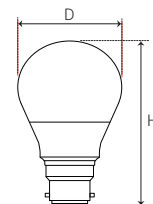

TECHNICAL SPECIFICATIONS

Wattage	Product Code	CAP / Base & CCT	Lumen Output	Power Factor	Diameter 'D' (mm)	Height 'H' (mm)
3W	PBUM16033	B22, 3000K	250	>0.4	Φ45	75
	PBUM16037	B22, 6500K	250	>0.4	Φ45	75
5W	PBUM16053	B22, 3000K	470	>0.5	Φ60	111
	PBUM16057	B22, 6500K	470	>0.5	Φ60	111
7W	PBUM16073	B22, 3000K	630	>0.5	Φ60	111
	PBUM16077	B22, 6500K	630	>0.5	Φ60	111
9W	PBUM16093	B22, 3000K	810	>0.5	Φ60	111
	PBUM16097	B22, 6500K	810	>0.5	Φ60	111
12W	PBUM16123	B22, 3000K	1080	>0.7	Φ60	118
	PBUM16127	B22, 6500K	1080	>0.7	Φ60	118
15W	PBUM16153	B22, 3000K	1350	>0.7	Φ70	127
	PBUM16157	B22, 6500K	1350	>0.7	Φ70	127