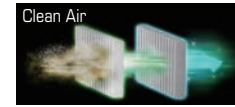

MC-CL565

- 2000W
- Full capture nozzle
- Dust capacity 2.0L
- HEPA Main Filter
- HEPA Exhaust Filter
- Ergonomic Handle
- Cord Length 5.0m
- Accessories- Crevice nozzle, Dusting brush

- القدرة القصوى ٢٠٠٠ واط
- فوهة الالتقاط الكلي
- سعة صندوق الأتربة ٢ لتر
- فلتر جسيمات الهواء الرئيسي عالي الكفاءة نوع HEPA
- فلتر عادم عالي الكفاءة نوع HEPA
- قبضة تناسب شكل اليد
- طول السلك ٥م
- الملحقات - فوهة الشقوق، فرشاة الغبار

DOUBLE
HEPA
SYSTEM