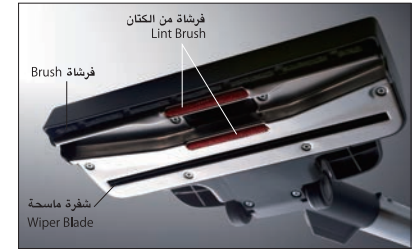

لوحة سفلية متينة من الفولاذ

لوحة الشفط السفلية المتينة، مع فرشاة الأرضية الأمامية لتجميع الأتربة والشفرة الماسحة المجهزة في الخلف والتي تمنع مخلفات الأتربة هي من الفولاذ القوي والذي لن يصدأ ولن يتضرر بينما يقوم بتنظيف فعال للأرضيات الصلبة.

Durable, Bottom Metal Plate

The durable bottom plate of the vacuum, with the floor brush in front collecting the dust and the wiper blade behind preventing dust trails, is reliable metal and will not rust nor damage while effectively cleaning hard floors.