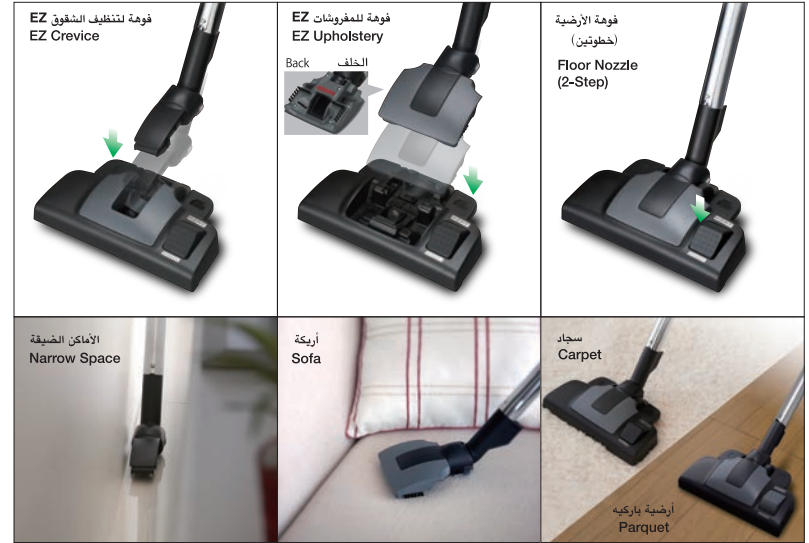

فوهة سهلة ثلاثية الأبعاد 3D-EZ

3D-EZ Nozzle

يتم شفط الأتربة بضغط واحدة على الدواسة. كل عمليات التنظيف تصبح خالية من الإجهاد.

Vacuum dust is removed with one step on the pedal. All your cleaning becomes stress free.

universal design award 2012

فوهة ذات خطوتين فاخرة وطويلة الأمد

يمكن استخدام الفوهة القابلة للضغط ذات الخطوتين لتنظيف متعدد الأغراض. فهي مجهزة في الخلف بلوحة معدنية متينة والتي تحمي الفوهة من التلف. متاحة لسلسلة CJ913 و 911.

Deluxe & Durable 2-Step Nozzle

The 2-step adjustable nozzle can be used for multi-purpose cleaning. In the back, it is equipped with durable metal plate which protects the nozzle from damages. Available for CJ913, 911.